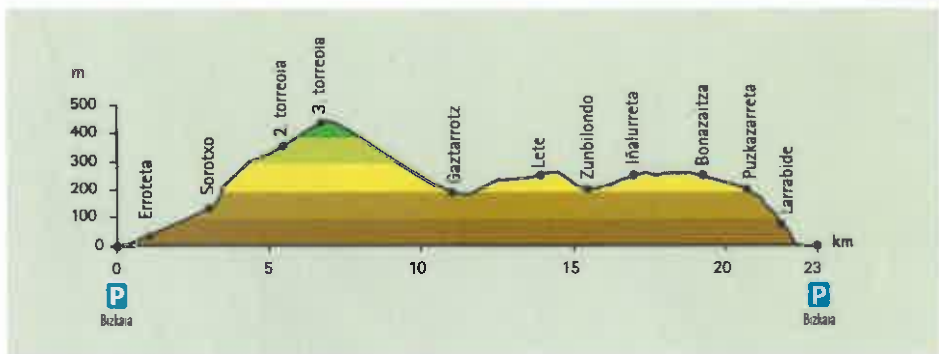

Nahi duenak Itsas-Mendin motxila eta arropak uzteko aukera izango du, eta bukaeran plazan jasotzekoa.

Pintxoak partaide guztientzako

Sari banaketa Plazan amaitzerakoan

Laguntzaileak:
Iturgaitz Aulkiak
Pari Berri
Irati estetika
BPXport
Makailo Etxarri

BPXport

2 afari Parin
2 masaje Irati estetikan
2 bikoteentzako stand up paddle BPXport-en
Makailo Etxarriko Bakailo bat