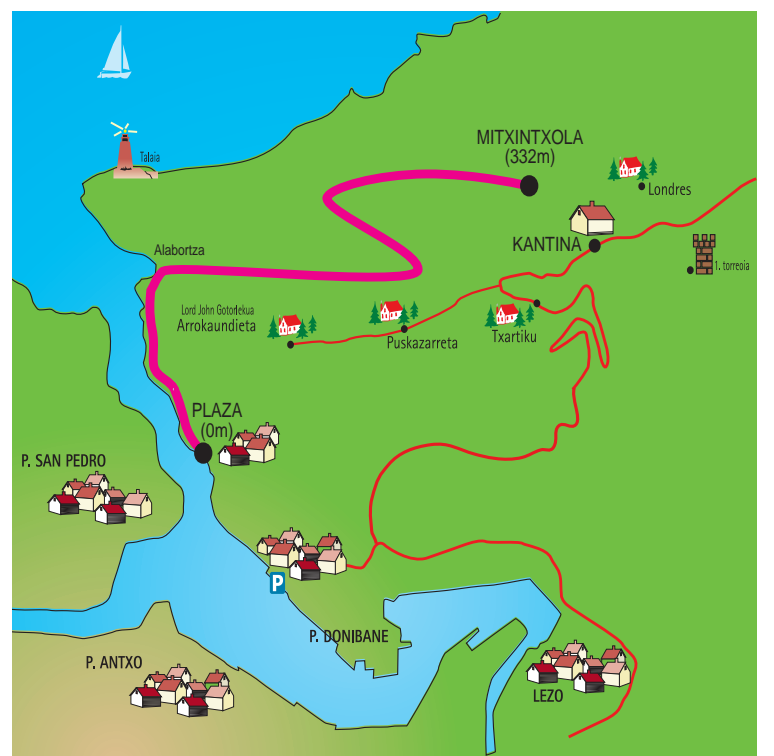

XII. MITXINTXOLA

mendi lasterketa

Urtarrilak 15 igandea

Irteera

11,00tan Pasai Donibaneko plazan

Helmuga

Mitxintxola

altuera 332m - luzera 3,4 km

Izena ematea:

herrikrosa.eus

10,00tan Mendi martxa
haurrekin Plazatik
Mitxintxolaraino

Sari banaketa Arrokaundietan, Piraten Etxean

- * Txapela txapeldunentzat
- * Mariskada bat zozketatuko da
- * Pintxo beroak eta salda parte hartzaileentzat

Anima zaitetz!

ITSAS-MENDI K.K.E.
Pasai Donibane

Motxilak plazatik Piraten Etxera igoko dira eta parte-hartzaileentzako dutxak erabilgarri egongo dira