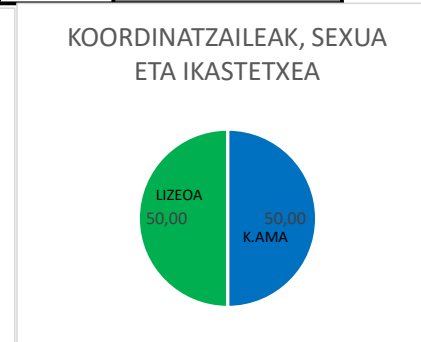

PASAIA BADIA AKTIBOKO ESKOLA KIROLA 2020-2021

TALDE MOTA				HEZITZAILEAK EMAKUME			HEZITZAILEEN TITULAZIOA				KOORDINATZAILEAK EMAKUME		
NESKA TALDEAK	MUTIL TALDEAK	TALDE MISTOAK	GUZTIRA	GIZONAK	AK	GUZTIRA	FORMAKU NTZA	BESTE (1) ON LINE MAGISTERI	MAGISTERI TZA edo		GIZONAK	AK	GUZTIRA
0	1	26	27	2	7	9	0	5	2	2		1	1
0	0	4	4	1	1	2	1	0	0	1	1		1
0	1	30	31	3	8	11	1	5	2	3	1	1	2

TALDE MOTA %				HEZITZAILEEN %		HEZITZAILEEN TITULAZIOA %				KOORDINATZAILEAK %		
2020-2021	N taldea %	M taldea %	Mixto %	2020-2021	NESK.	MUT.	(1) GURE FORMAKU NTZA	(2) ON LINE	(3) TAFYD / (4)H.F. BESTE MAGISTERI TZA edo TZAK JFKZ	2020-2021	NESK.	MUT.
LIZEOA	0,00	3,70	96,30	LIZEOA	77,78	22,22	0,00	45,45	18,18	18,18	100,00	0,00
K. AMA	0,00	0,00	100,00	K. AMA	50,00	50,00	9,09	0,00	0,00	11,11	0,00	100,00
GUZTIRA	0,00	3,23	96,77	GUZTIRA	72,73	27,27	9,09	45,45	18,18	27,27	50,00	50,00