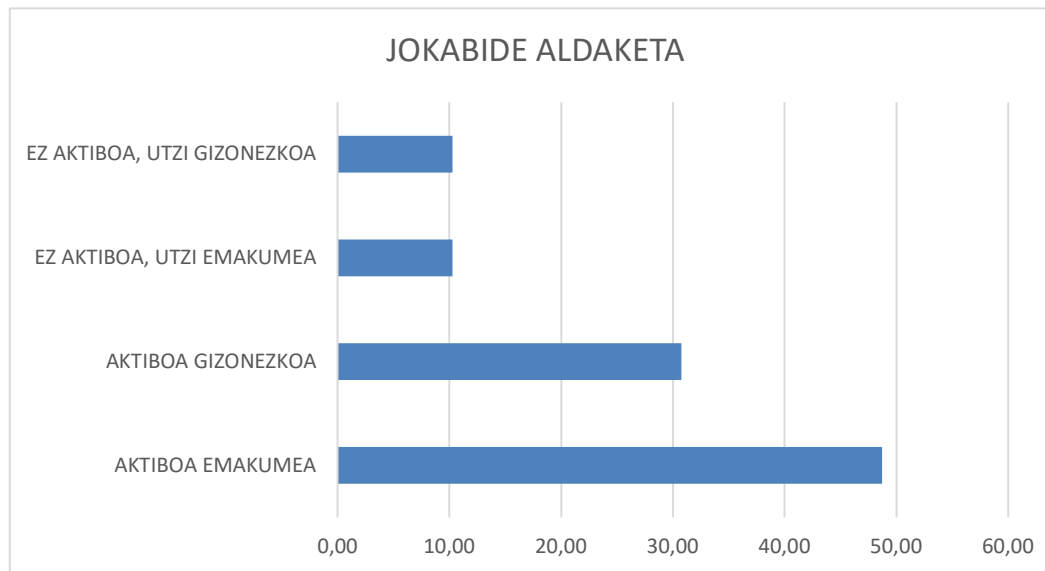

PASAIA BADIA AKTIBOKO JFKOZ