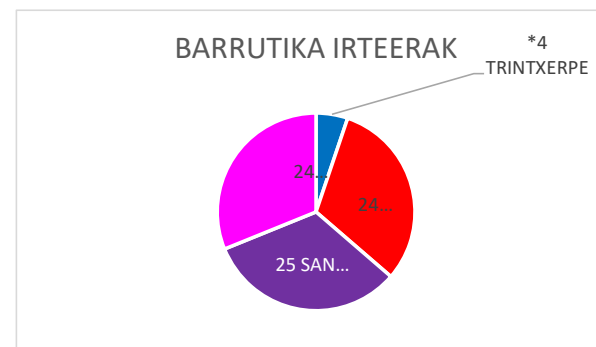

### PARTE HARTZAILE KOPURUA

<b>PASAIA BADIA AKTIBOKO</b>			
<b>MAKILFIT</b>		<b>PERTSONAK</b>	<b>%</b>
EMAKUMEA		29	93,55
GIZONEZKOAK		2	6,45
GUZTIRA		31	100
SAIO KOPURUA		14	-
SAIOETAN ASIST.MAX		20	-
SAIOETAN ASIST.MIN		2	-
BATAZ BESTE SAIOETAN ASISTENTZIA		14	-
P.DONIBANE		6	19,35
P.SAN PEDRO		3	9,68
TRINTXERPE		4	12,90
P.ANTXO		9	29,03
BESTEAK		9	29,03
BB ADINA		66,38	-

SEXUA

■ EMAKUMEA ■ GIZONEZKOAK

BARRUTIKA

■ P.DONIBANE ■ P.SAN PEDRO ■ TRINTXERPE ■ P.ANTXO ■ BESTEAK

<b>PASAIA BADIA AKTIBOKO HELDUFIT</b>	<b>PERTSONAK</b>	<b>%</b>
EMAKUMEA	60	92,31
GIZONEZKOAK	5	7,69
GUZTIRA	65	100
SAIO KOPURUA	26	-
SAIOETAN ASIST.MAX	19	-
SAIOETAN ASIST.MIN	7	-
BATAZ BESTE SAIOETAN ASIST.	13,38	-
P.DONIBANE	16	24,62
P.SAN PEDRO/TRINTXERPE	32	49,23
P.ANTXO	17	26,15
BB ADINA	73,74	-

\*HELDUFIT P. San Pedroko Udal Gimnasialekuan egin da, ohikoa baino denbora luzeagoan, iazko ikasturtean Trintxerpeko Alkateordetzan egiten ziren saioak bertan egin baitira.

SEXUA

BARRUTIKA

PASAIA BADIA AKTIBOKO TIPI TAPAK				SAIO KOP.
<b>TRINTXERPEKO IRTEERETAKO DATUAK</b>				<b>4</b>
	<b>GIZONAK</b>	<b>EMAKUMEAK</b>	<b>GUZTIRA</b>	
BB ASISTENTZIA	1	6	7	
ASIST. MAX	1	7	8	
ASIST. MIN.	1	5	6	
<b>DONIBANEKO IRTEERETAKO DATUAK</b>				<b>24</b>
	<b>GIZONAK</b>	<b>EMAKUMEAK</b>	<b>GUZTIRA</b>	
BB ASISTENTZIA	0	9	9	
ASIST. MAX	1	12	13	
ASIST. MIN.	0	6	6	
<b>SAN PEDROKO IRTEERETAKO DATUAK</b>				<b>25</b>
	<b>GIZONAK</b>	<b>EMAKUMEAK</b>	<b>GUZTIRA</b>	
BB ASISTENTZIA	0	5	5	
ASIST. MAX	1	9	10	
ASIST. MIN.	0	3	3	
<b>P.ANTXOKO IRTEERETAKO DATUAK</b>				<b>24</b>
	<b>GIZONAK</b>	<b>EMAKUMEAK</b>	<b>GUZTIRA</b>	
BB ASISTENTZIA	5	10	15	
ASIST. MAX	5	15	22	
ASIST. MIN.	3	6	10	

## PASAIA BADIA AKTIBOKO COVIDFIT

	PERTSONAK	%
EMAKUMEAK	5	83,33
GIZONEZKOAK	1	16,67
GUZTIRA	6	100
SAIO KOPURUA	11	-
SAIOETAN ASIST.MAX	5	-
SAIOETAN ASIST.MIN	2	-
BATAZ BESTE SAIOETAN ASIST.	4	-
P.DONIBANE	3	50
P.SAN PEDRO	0	0
TRINTXERPE	3	50
P.ANTXO	0	0
BB ADINA	73,5	-