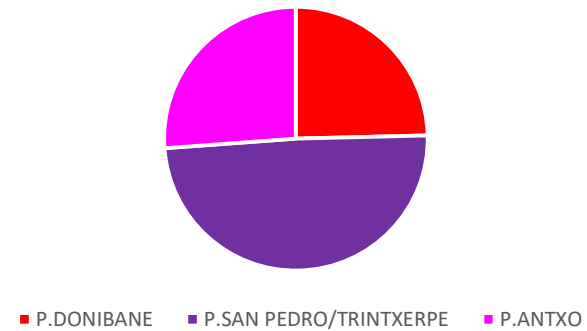

PASAIA BADIA AKTIBOKO HELDUFIT	PERTSONAK	%
EMAKUMEA	60	92,31
GIZONEZKOAK	5	7,69
GUZTIRA	65	100
SAIO KOPURUA	26	-
SAIOETAN ASIST.MAX	19	-
SAIOETAN ASIST.MIN	7	-
BATAZ BESTE SAIOETAN ASIST.	13,38	-
P.DONIBANE	16	24,62
P.SAN PEDRO/TRINTXERPE	32	49,23
P.ANTXO	17	26,15
BB ADINA	73,74	-

*HELDUFIT P. San Pedroko Udal Gimnasialekuan egin da, ohikoa baino denbora luzeagoan, iazko ikasturtean Trintxerpeko Alkateordetzan egiten ziren saioak bertan egin baitira.

BARRUTIKA