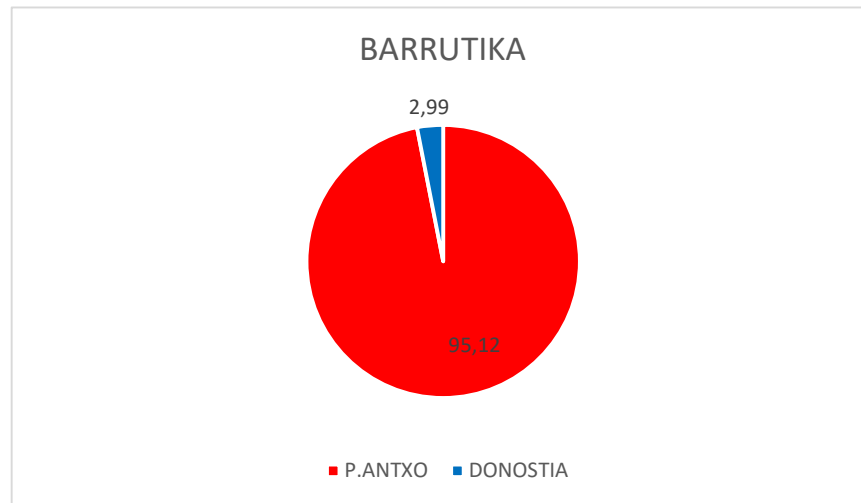

## PASAIA BADIA AKTIBOKO COVIDFIT

	PERTSONAK	%
EMAKUMEAK	5	83,33
GIZONEZKOAK	1	16,67
GUZTIRA	6	100
SAIO KOPURUA	11	-
SAIOETAN ASIST.MAX	5	-
SAIOETAN ASIST.MIN	2	-
BATAZ BESTE SAIOETAN ASIST.	4	-
P.DONIBANE	3	50
P.SAN PEDRO	0	0
TRINTXERPE	3	50
P.ANTXO	0	0
BB ADINA	73,5	-

### BARRUTIKA

■ P.DONIBANE ■ P.SAN PEDRO ■ TRINTXERPE ■ P.ANTXO

### SEXUA

■ EMAKUMEAK ■ GIZONEZKOAK

PASAIA BADIA AKTIBOKO <b>PARKFIT</b>	PERTSONAK	%
EMAKUMEAK	24	58,54
GIZONEZKOAK	17	41,46
GUZTIRA	41	100
P.ANTXO	39	95,12
DONOSTIA	2	2,99
BB ADINA	65	-

		<b>PASAIA BADIA AKTIBOKO JFKOZ</b>	<b>PERTSONAK</b>	<b>%</b>
		GUZTIRA	98	-
SEXUA		EMAKUMEA	55	56,12
		GIZONEZKOA	43	43,88
ADINA		BATAZ BESTEKO ADINA	58	-
DERIBAZIOAK NONDIK?		OSAKIDETZA	30	31,25
		GIZARTE EKINTZA	16	16,67
		PARKFIT	35	36,46
		ARRATS	3	3,13
		ADINKIDE	1	1,04
		EZAGUN BAT	8	8,33
		INFORMAZIO PUBLIKOA	3	3,13
DERIBAZIOAK. NORA?		1.AUTONOMO BARNE. KIROLDEGIA	16	19,28
		2.AUTONOMO KANPO. KALEA	48	57,83
		3.ANTOLATU BARNE. KIROLDEGIA (sortutako jarduerak barne)	5	6,02
		4.ANTOLATU BARNE.ELKARTEAK	4	4,82
		5.ANTOLATU KANPO. TIPI TAPA	4	4,82
		6.BESTEAK	6	7,23
BARRUTIAK		P.DONIBANE	21	21,43
		P.SAN PEDRO	4	4,08
		TRINTXERPE	29	29,59
		P.ANTXO	44	44,90
JOKABIDE ALDAKETA		AKTIBOA EMAKUMEA	38	48,72
		AKTIBOA GIZONEZKOA	24	30,77
		EZ AKTIBOA, UTZI EMAKUMEA	8	10,26
		EZ AKTIBOA, UTZI GIZONEZKOA	8	10,26