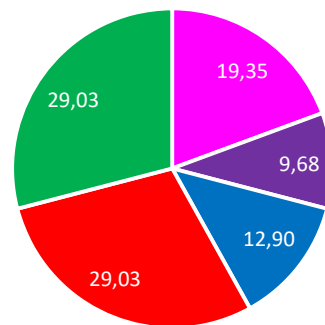

### PARTE HARTZAILE KOPURUA AMAIERAN

### PARTE HARTZAILE KOPURUA

<b>PASAIA BADIA AKTIBOKO</b>			
<b>MAKILFIT</b>		<b>PERTSONAK</b>	<b>%</b>
EMAKUMEA		29	93,55
GIZONEZKOAK		2	6,45
GUZTIRA		31	100
SAIO KOPURUA		14	-
SAIOETAN ASIST.MAX		20	-
SAIOETAN ASIST.MIN		2	-
BATAZ BESTE SAIOETAN ASISTENTZIA		14	-
P.DONIBANE		6	19,35
P.SAN PEDRO		3	9,68
TRINTXERPE		4	12,90
P.ANTXO		9	29,03
BESTEAK		9	29,03
BB ADINA		66,38	-

SEXUA

■ EMAKUMEA ■ GIZONEZKOAK

BARRUTIKA

■ P.DONIBANE ■ P.SAN PEDRO ■ TRINTXERPE ■ P.ANTXO ■ BESTEAK

<b>PASAIA BADIA AKTIBOKO HELDUFIT</b>	<b>PERTSONAK</b>	<b>%</b>
EMAKUMEA	60	92,31
GIZONEZKOAK	5	7,69
GUZTIRA	65	100
SAIO KOPURUA	26	-
SAIOETAN ASIST.MAX	19	-
SAIOETAN ASIST.MIN	7	-
BATAZ BESTE SAIOETAN ASIST.	13,38	-
P.DONIBANE	16	24,62
P.SAN PEDRO/TRINTXERPE	32	49,23
P.ANTXO	17	26,15
BB ADINA	73,74	-