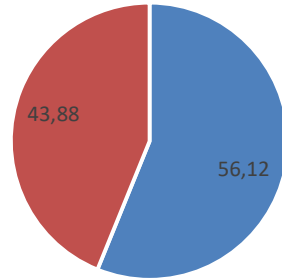

PASAIA BADIA AKTIBOKO JFKOZ

SEXUA

■ EMAKUMEAK ■ GIZONEZKOAK