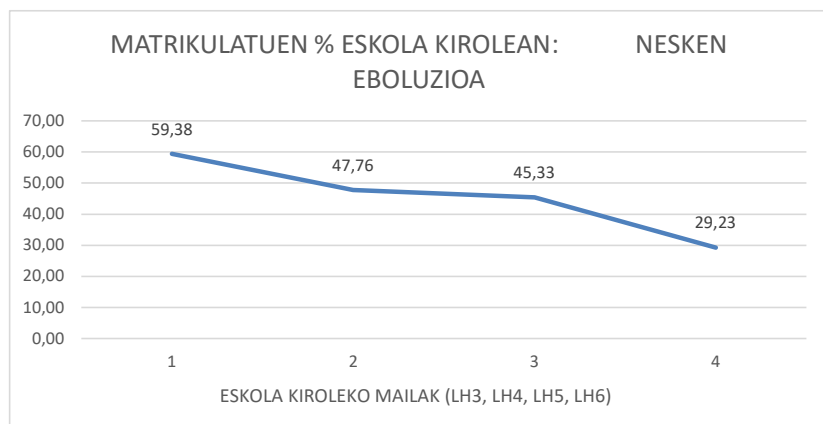

PASAIA BADIA AKTIBOKO ESKOLA KIROLA 2020-2021

ALEBINAK											
5. MAILA				6. MAILA				GUZTIRA			
MATRIKULATUAK		ESK. KIROLA		MATRIKULATUAK		ESK. KIROLA		MATRIKULATUAK		ESK. KIROLA	
MUT.	NESK.	MUT.	NESK.	MUT.	NESK.	MUT.	NESK.	MUT.	NESK.	MUT.	NESK.
51	50	42	26	58	44	30	15	109	94	72	41
17	25	2	8	17	21	3	4	34	46	5	12
68	75	44	34	75	65	33	19	143	140	77	53

2020-2021	MATRIKULATUEN % 5.MAILAN			2020-2021	MATRIKULATUEN % 6.MAILAN			2020-2021	MATRIKULATUEN % ALEBINETAN		
	NESK.	MUT.	GUZTIRA		NESK.	MUT.	GUZTIRA		NESK.	MUT.	GUZTIRA
LIZEOA	52,00	82,35	67,33	LIZEOA	34,09	51,72	44,12	LIZEOA	43,62	66,06	24,70
K. AMA	32,00	11,76	23,81	K. AMA	19,05	17,65	18,42	K. AMA	0,00	26,09	23,53
GUZTIRA	45,33	64,71	54,55	GUZTIRA	29,23	44,00	37,14	GUZTIRA	0,00	37,86	24,42