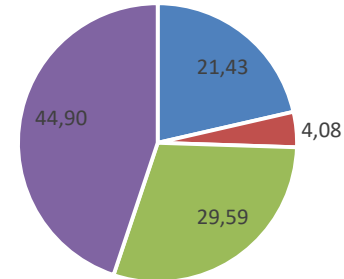

BARRUTIAK

■ P.DONIBANE ■ P.SAN PEDRO ■ TRINTXERPE ■ P.ANTXO