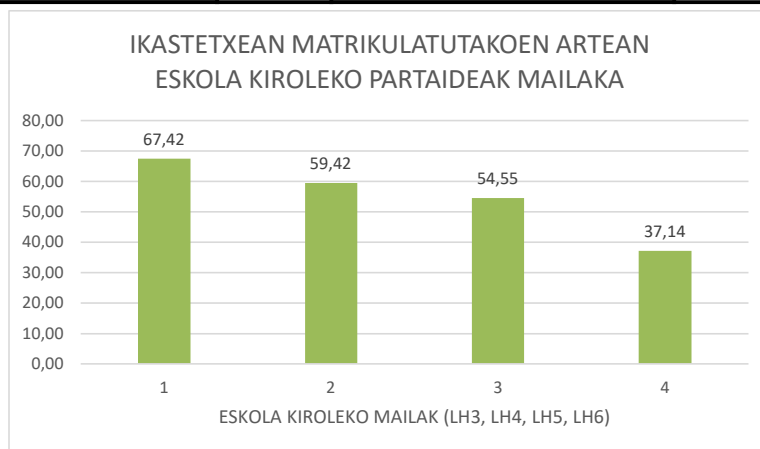

PASAIA BADIA AKTIBOKO ESKOLA KIROLA 2020-2021

BENJAMINAK												
	3. MAILA				4. MAILA				GUZTIRA			
	Matrikulatuak		Esk. Kirola		Matrikulatuak		Esk. Kirola		Matrikulatuak		Esk. Kirola	
2020-2021	MUT.	NESK.	MUT.	NESK.	MUT.	NESK.	MUT.	NESK.	MUT.	NESK.	MUT.	NESK.
LIZEOA	49	46	41	34	50	52	43	30	99	98	84	64
K. AMA	19	18	10	4	21	15	7	2	40	33	17	6
GUZTIRA	68	64	51	38	71	67	50	32	139	131	101	70

	Matrikulatuena % 3. Mailan				Matrikulatuena % 4. Mailan				Matrikulatuena % Benjaminean		
2020-2021	NESK.	MUT.	GUZTIRA	2020-2021	NESK.	MUT.	GUZTIRA	2020-2021	NESK.	MUT.	GUZTIRA
LIZEOA	73,91	83,67	78,95	LIZEOA	57,69	86,00	71,57	LIZEOA	65,31	84,85	75,13
K. AMA	22,22	52,63	37,84	K. AMA	13,33	33,33	25,00	K. AMA	18,18	42,50	31,51
GUZTIRA	59,38	75,00	67,42	GUZTIRA	47,76	70,42	59,42	GUZTIRA	53,44	72,66	63,33

	KUOTA URTEKO
2020-2021	
LIZEOA	80 €
K. AMA	60 €
BB	70 €