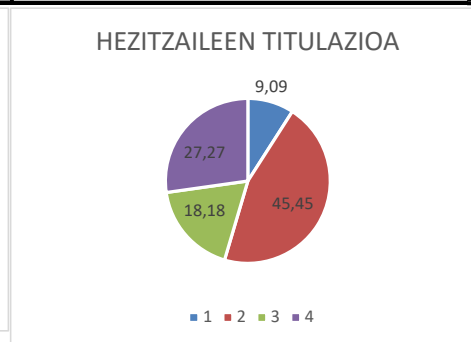

PASAIA BADIA AKTIBOKO ESKOLA KIROLA 2020-2021

TALDE MOTA				HEZITZAILEAK EMAKUME			HEZITZAILEEN TITULAZIOA				KOORDINATZAILEAK EMAKUME		
NESKA TALDEAK	MUTIL TALDEAK	TALDE MISTOAK	GUZTIRA	GIZONAK	AK	GUZTIRA	FORMAKU NTZA	BESTE (1) ON LINE MAGISTERI	MAGISTERI TZA edo		GIZONAK	AK	GUZTIRA
0	1	26	27	2	7	9	0	5	2	2		1	1
0	0	4	4	1	1	2	1	0	0	1	1		1
0	1	30	31	3	8	11	1	5	2	3	1	1	2

TALDE MOTA %				HEZITZAILEEN %		HEZITZAILEEN TITULAZIOA %				KOORDINATZAILEAK %		
2020-2021	N taldea %	M taldea %	Mixto %	2020-2021	NESK.	MUT.	(1) GURE FORMAKU NTZA	(2) ON LINE	(3) TAFYD / (4)H.F. BESTE MAGISTERI TZA edo TZAK JFKZ	2020-2021	NESK.	MUT.
LIZEOA	0,00	3,70	96,30	LIZEOA	77,78	22,22	0,00	45,45	18,18	18,18	100,00	0,00
K. AMA	0,00	0,00	100,00	K. AMA	50,00	50,00	9,09	0,00	0,00	11,11	0,00	100,00
GUZTIRA	0,00	3,23	96,77	GUZTIRA	72,73	27,27	9,09	45,45	18,18	27,27	50,00	50,00