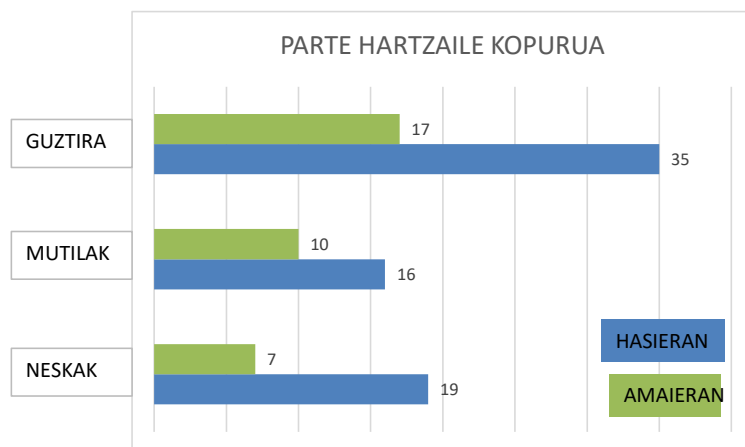

PARTE HARTZAILE KOPURUA