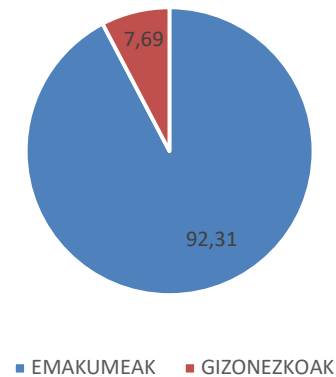

### PARTE HARTZAILE KOPURUA AMAIERAN

### PARTE HARTZAILE KOPURUA

<b>PASAIA BADIA AKTIBOKO</b>			
<b>MAKILFIT</b>		<b>PERTSONAK</b>	<b>%</b>
EMAKUMEA		29	93,55
GIZONEZKOAK		2	6,45
GUZTIRA		31	100
SAIO KOPURUA		14	-
SAIOETAN ASIST.MAX		20	-
SAIOETAN ASIST.MIN		2	-
BATAZ BESTE SAIOETAN ASISTENTZIA		14	-
P.DONIBANE		6	19,35
P.SAN PEDRO		3	9,68
TRINTXERPE		4	12,90
P.ANTXO		9	29,03
BESTEAK		9	29,03
BB ADINA		66,38	-

SEXUA

■ EMAKUMEA ■ GIZONEZKOAK

BARRUTIKA

■ P.DONIBANE ■ P.SAN PEDRO ■ TRINTXERPE ■ P.ANTXO ■ BESTEAK

<b>PASAIA BADIA AKTIBOKO HELDUFIT</b>	<b>PERTSONAK</b>	<b>%</b>
EMAKUMEA	60	92,31
GIZONEZKOAK	5	7,69
GUZTIRA	65	100
SAIO KOPURUA	26	-
SAIOETAN ASIST.MAX	19	-
SAIOETAN ASIST.MIN	7	-
BATAZ BESTE SAIOETAN ASIST.	13,38	-
P.DONIBANE	16	24,62
P.SAN PEDRO/TRINTXERPE	32	49,23
P.ANTXO	17	26,15
BB ADINA	73,74	-

\*HELDUFIT P. San Pedroko Udal Gimnasialekuan egin da, ohikoa baino denbora luzeagoan, iazko ikasturtean Trintxerpeko Alkateordetzan egiten ziren saioak bertan egin baitira.

SEXUA

BARRUTIKA

PASAIA BADIA AKTIBOKO TIPI TAPAK				SAIO KOP.
<b>TRINTXERPEKO IRTEERETAKO DATUAK</b>				<b>4</b>
	<b>GIZONAK</b>	<b>EMAKUMEAK</b>	<b>GUZTIRA</b>	
BB ASISTENTZIA	1	6	7	
ASIST. MAX	1	7	8	
ASIST. MIN.	1	5	6	
<b>DONIBANEKO IRTEERETAKO DATUAK</b>				<b>24</b>
	<b>GIZONAK</b>	<b>EMAKUMEAK</b>	<b>GUZTIRA</b>	
BB ASISTENTZIA	0	9	9	
ASIST. MAX	1	12	13	
ASIST. MIN.	0	6	6	
<b>SAN PEDROKO IRTEERETAKO DATUAK</b>				<b>25</b>
	<b>GIZONAK</b>	<b>EMAKUMEAK</b>	<b>GUZTIRA</b>	
BB ASISTENTZIA	0	5	5	
ASIST. MAX	1	9	10	
ASIST. MIN.	0	3	3	
<b>P.ANTXOKO IRTEERETAKO DATUAK</b>				<b>24</b>
	<b>GIZONAK</b>	<b>EMAKUMEAK</b>	<b>GUZTIRA</b>	
BB ASISTENTZIA	5	10	15	
ASIST. MAX	5	15	22	
ASIST. MIN.	3	6	10	