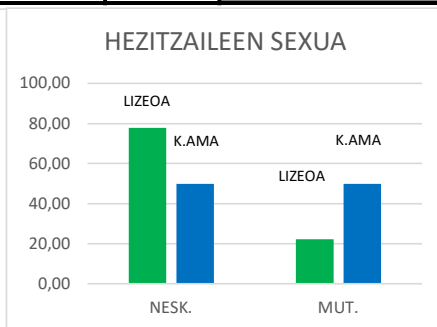

PASAIA BADIA AKTIBOKO ESKOLA KIROLA 2020-2021

TALDE MOTA				HEZITZAILEAK EMAKUME			HEZITZAILEEN TITULAZIOA				KOORDINATZAILEAK EMAKUME		
NESKA TALDEAK	MUTIL TALDEAK	TALDE MISTOAK	GUZTIRA	GIZONAK	AK	GUZTIRA	FORMAKU NTZA	BESTE (1) ON LINE MAGISTERI	MAGISTERI TZA edo		GIZONAK	AK	GUZTIRA
0	1	26	27	2	7	9	0	5	2	2		1	1
0	0	4	4	1	1	2	1	0	0	1	1		1
0	1	30	31	3	8	11	1	5	2	3	1	1	2

TALDE MOTA %				HEZITZAILEEN %		HEZITZAILEEN TITULAZIOA %				KOORDINATZAILEAK %		
2020-2021	N taldea %	M taldea %	Mixto %	2020-2021	NESK.	MUT.	(1) GURE FORMAKU NTZA	(2) ON LINE	(3) TAFYD / (4)H.F. BESTE MAGISTERI TZA edo TZAK JFKZ	2020-2021	NESK.	MUT.
LIZEOA	0,00	3,70	96,30	LIZEOA	77,78	22,22	0,00	45,45	18,18	18,18	100,00	0,00
K. AMA	0,00	0,00	100,00	K. AMA	50,00	50,00	9,09	0,00	0,00	11,11	0,00	100,00
GUZTIRA	0,00	3,23	96,77	GUZTIRA	72,73	27,27	9,09	45,45	18,18	27,27	50,00	50,00