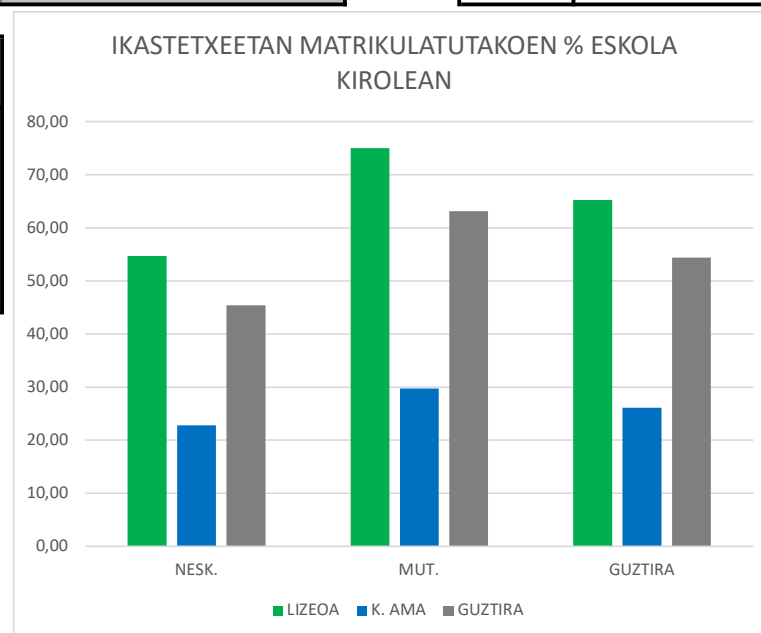

PASAIA BADIA AKTIBOA 2020-2021 JARDUEREN ESKAINTZA ADIN TARTEKA

	EMAKUMEAK	GIZONAK	GUZTIRA	BB ADINA
ESKOLA KIROLA	123	178	301	10
PKB	19	16	35	14
MAKILFIT	29	2	31	66,38
HELDUFIT	60	5	65	73,74
TIPI-TAPA	43	8	51	70
COVIDFIT	5	1	6	73,5
PARKFIT	24	17	41	65
JKOZ	55	43	98	58

JARDUERETAKO PARTE HARTZAILE KOPURUA ADINKA

## PASAIA BADIA AKTIBOKO ESKOLA KIROLA 2020-2021

2020-2021	PARTE HARTZAILEAK					
	GUZTIRA ESKOLA KIROLEAN			GUZTIRA MATRIKULATUAUK		
	NESKAK	MUTILAK	GUZTIRA	NESKAK	MUTILAK	GUZTIRA
LIZEOA	105	156	261	192	208	400
K. AMA	18	22	40	79	74	153
GUZTIRA	123	178	301	271	282	553

2020-2021	TALDE KOPURUAK		
	BENJAMIN		
	AK	ALEBINAK	GUZTIRA
LIZEOA	16	8	24
K. AMA	2	2	4
GUZTIRA	18	10	28

2020-2021	MATRIKULATUEN % ESK. KIROLEAN		
	NESK.	MUT.	GUZTIRA
	LIZEOA	54,69	75,00
K. AMA	22,78	29,73	26,14
GUZTIRA	45,39	63,12	54,43