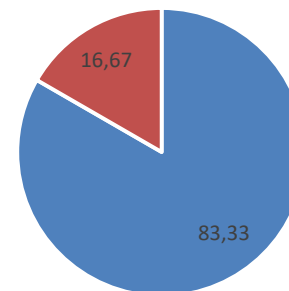

SEXUA

■ EMAKUMEAK ■ GIZONEZKOAK