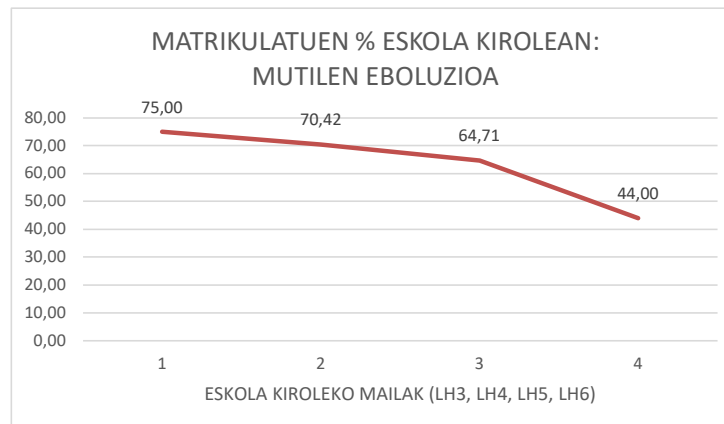

PASAIA BADIA AKTIBOKO ESKOLA KIROLA 2020-2021

ALEBINAK											
5. MAILA				6. MAILA				GUZTIRA			
MATRIKULATUAK		ESK. KIROLA		MATRIKULATUAK		ESK. KIROLA		MATRIKULATUAK		ESK. KIROLA	
MUT.	NESK.	MUT.	NESK.	MUT.	NESK.	MUT.	NESK.	MUT.	NESK.	MUT.	NESK.
51	50	42	26	58	44	30	15	109	94	72	41
17	25	2	8	17	21	3	4	34	46	5	12
68	75	44	34	75	65	33	19	143	140	77	53

2020-2021	MATRIKULATUEN % 5.MAILAN			2020-2021	MATRIKULATUEN % 6.MAILAN			2020-2021	MATRIKULATUEN % ALEBINETAN		
	NESK.	MUT.	GUZTIRA		NESK.	MUT.	GUZTIRA		NESK.	MUT.	GUZTIRA
LIZEOA	52,00	82,35	67,33	LIZEOA	34,09	51,72	44,12	LIZEOA	43,62	66,06	24,70
K. AMA	32,00	11,76	23,81	K. AMA	19,05	17,65	18,42	K. AMA	0,00	26,09	23,53
GUZTIRA	45,33	64,71	54,55	GUZTIRA	29,23	44,00	37,14	GUZTIRA	0,00	37,86	24,42