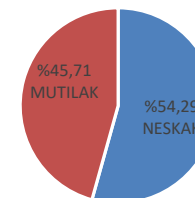

PARTE HARTZAILE KOPURUA HASIERAN