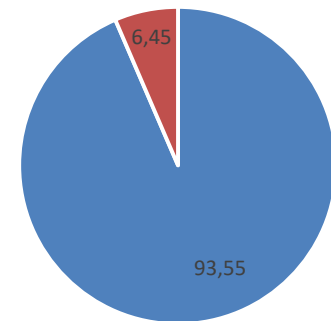

■ EMAKUMEA ■ GIZONEZKOAK