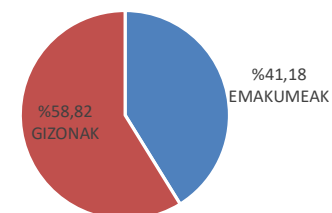

PARTE HARTZAILE KOPURUA AMAIERAN