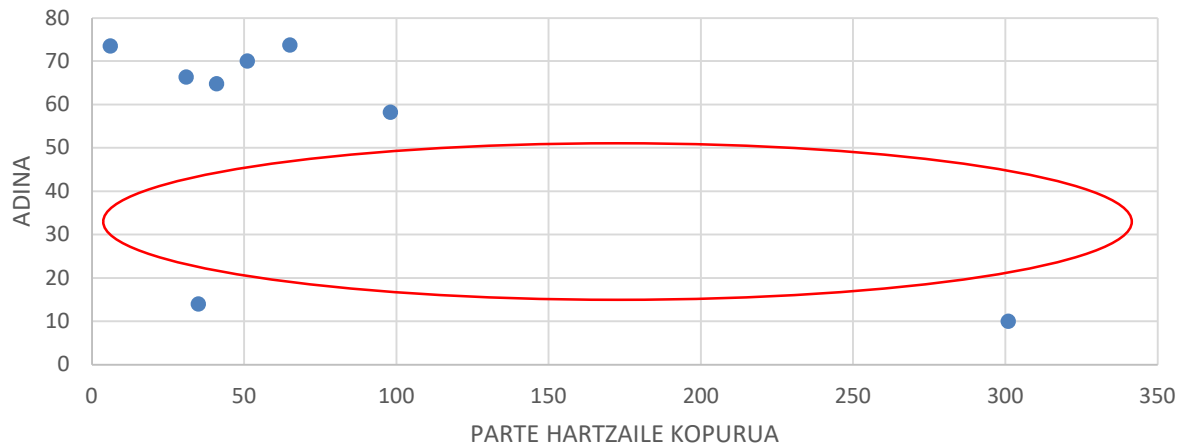

PASAIA BADIA AKTIBOA 2020-2021 JARDUEREN ESKAINTZA ADIN TARTEKA

	EMAKUMEAK	GIZONAK	GUZTIRA	BB ADINA
ESKOLA KIROLA	123	178	301	10
PKB	19	16	35	14
MAKILFIT	29	2	31	66,38
HELDUFIT	60	5	65	73,74
TIPI-TAPA	43	8	51	70
COVIDFIT	5	1	6	73,5
PARKFIT	24	17	41	65
JKOZ	55	43	98	58

JARDUERETAKO PARTE HARTZAILE KOPURUA ADINKA