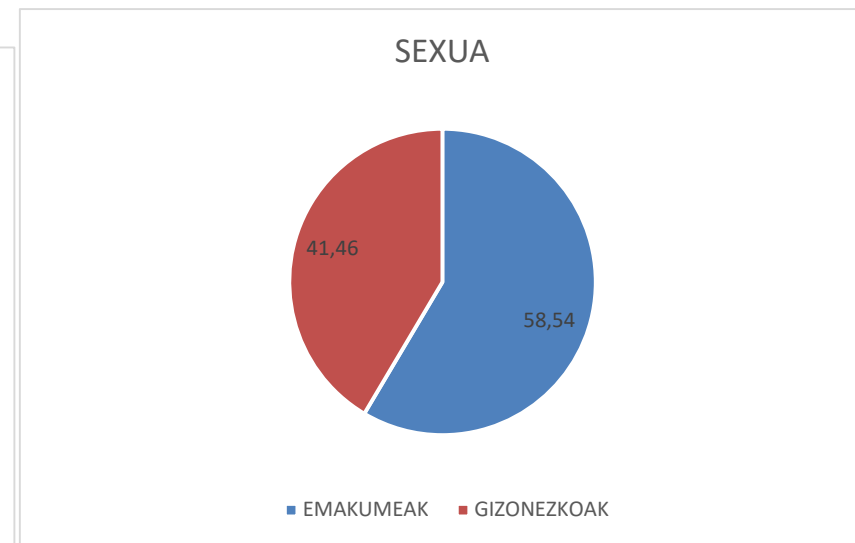

## PASAIA BADIA AKTIBOKO COVIDFIT

	PERTSONAK	%
EMAKUMEAK	5	83,33
GIZONEZKOAK	1	16,67
GUZTIRA	6	100
SAIO KOPURUA	11	-
SAIOETAN ASIST.MAX	5	-
SAIOETAN ASIST.MIN	2	-
BATAZ BESTE SAIOETAN ASIST.	4	-
P.DONIBANE	3	50
P.SAN PEDRO	0	0
TRINTXERPE	3	50
P.ANTXO	0	0
BB ADINA	73,5	-

### BARRUTIKA

■ P.DONIBANE ■ P.SAN PEDRO ■ TRINTXERPE ■ P.ANTXO

### SEXUA

■ EMAKUMEAK ■ GIZONEZKOAK

PASAIA BADIA AKTIBOKO <b>PARKFIT</b>	PERTSONAK	%
EMAKUMEAK	24	58,54
GIZONEZKOAK	17	41,46
GUZTIRA	41	100
P.ANTXO	39	95,12
DONOSTIA	2	2,99
BB ADINA	65	-

		<b>PASAIA BADIA AKTIBOKO JFKOZ</b>	<b>PERTSONAK</b>	<b>%</b>
		GUZTIRA	98	-
SEXUA		EMAKUMEA	55	56,12
		GIZONEZKOA	43	43,88
ADINA		BATAZ BESTEKO ADINA	58	-
DERIBAZIOAK NONDIK?		OSAKIDETZA	30	31,25
		GIZARTE EKINTZA	16	16,67
		PARKFIT	35	36,46
		ARRATS	3	3,13
		ADINKIDE	1	1,04
		EZAGUN BAT	8	8,33
		INFORMAZIO PUBLIKOA	3	3,13
DERIBAZIOAK. NORA?		1.AUTONOMO BARNE. KIROLDEGIA	16	19,28
		2.AUTONOMO KANPO. KALEA	48	57,83
		3.ANTOLATU BARNE. KIROLDEGIA (sortutako jarduerak barne)	5	6,02
		4.ANTOLATU BARNE.ELKARTEAK	4	4,82
		5.ANTOLATU KANPO. TIPI TAPA	4	4,82
		6.BESTEAK	6	7,23
BARRUTIAK		P.DONIBANE	21	21,43
		P.SAN PEDRO	4	4,08
		TRINTXERPE	29	29,59
		P.ANTXO	44	44,90
JOKABIDE ALDAKETA		AKTIBOA EMAKUMEA	38	48,72
		AKTIBOA GIZONEZKOA	24	30,77
		EZ AKTIBOA, UTZI EMAKUMEA	8	10,26
		EZ AKTIBOA, UTZI GIZONEZKOA	8	10,26