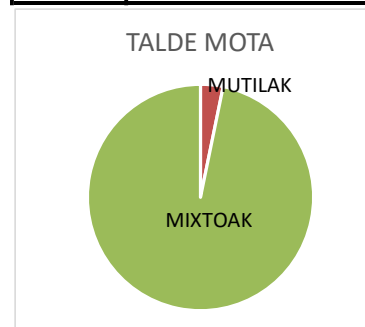

PASAIA BADIA AKTIBOKO ESKOLA KIROLA 2020-2021

TALDE MOTA				HEZITZAILEAK EMAKUME			HEZITZAILEEN TITULAZIOA				KOORDINATZAILEAK EMAKUME		
NESKA TALDEAK	MUTIL TALDEAK	TALDE MISTOAK	GUZTIRA	GIZONAK	AK	GUZTIRA	FORMAKU NTZA	BESTE (1) ON LINE MAGISTERI	MAGISTERI TZA edo		GIZONAK	AK	GUZTIRA
0	1	26	27	2	7	9	0	5	2	2		1	1
0	0	4	4	1	1	2	1	0	0	1	1		1
0	1	30	31	3	8	11	1	5	2	3	1	1	2

TALDE MOTA %				HEZITZAILEEN %		HEZITZAILEEN TITULAZIOA %				KOORDINATZAILEAK %		
2020-2021	N taldea %	M taldea %	Mixto %	2020-2021	NESK.	MUT.	(1) GURE FORMAKU NTZA	(2) ON LINE	(3) TAFYD / (4)H.F. BESTE MAGISTERI TZA edo TZAK JFKZ	2020-2021	NESK.	MUT.
LIZEOA	0,00	3,70	96,30	LIZEOA	77,78	22,22	0,00	45,45	18,18	18,18	100,00	0,00
K. AMA	0,00	0,00	100,00	K. AMA	50,00	50,00	9,09	0,00	0,00	11,11	0,00	100,00
GUZTIRA	0,00	3,23	96,77	GUZTIRA	72,73	27,27	9,09	45,45	18,18	27,27	50,00	50,00