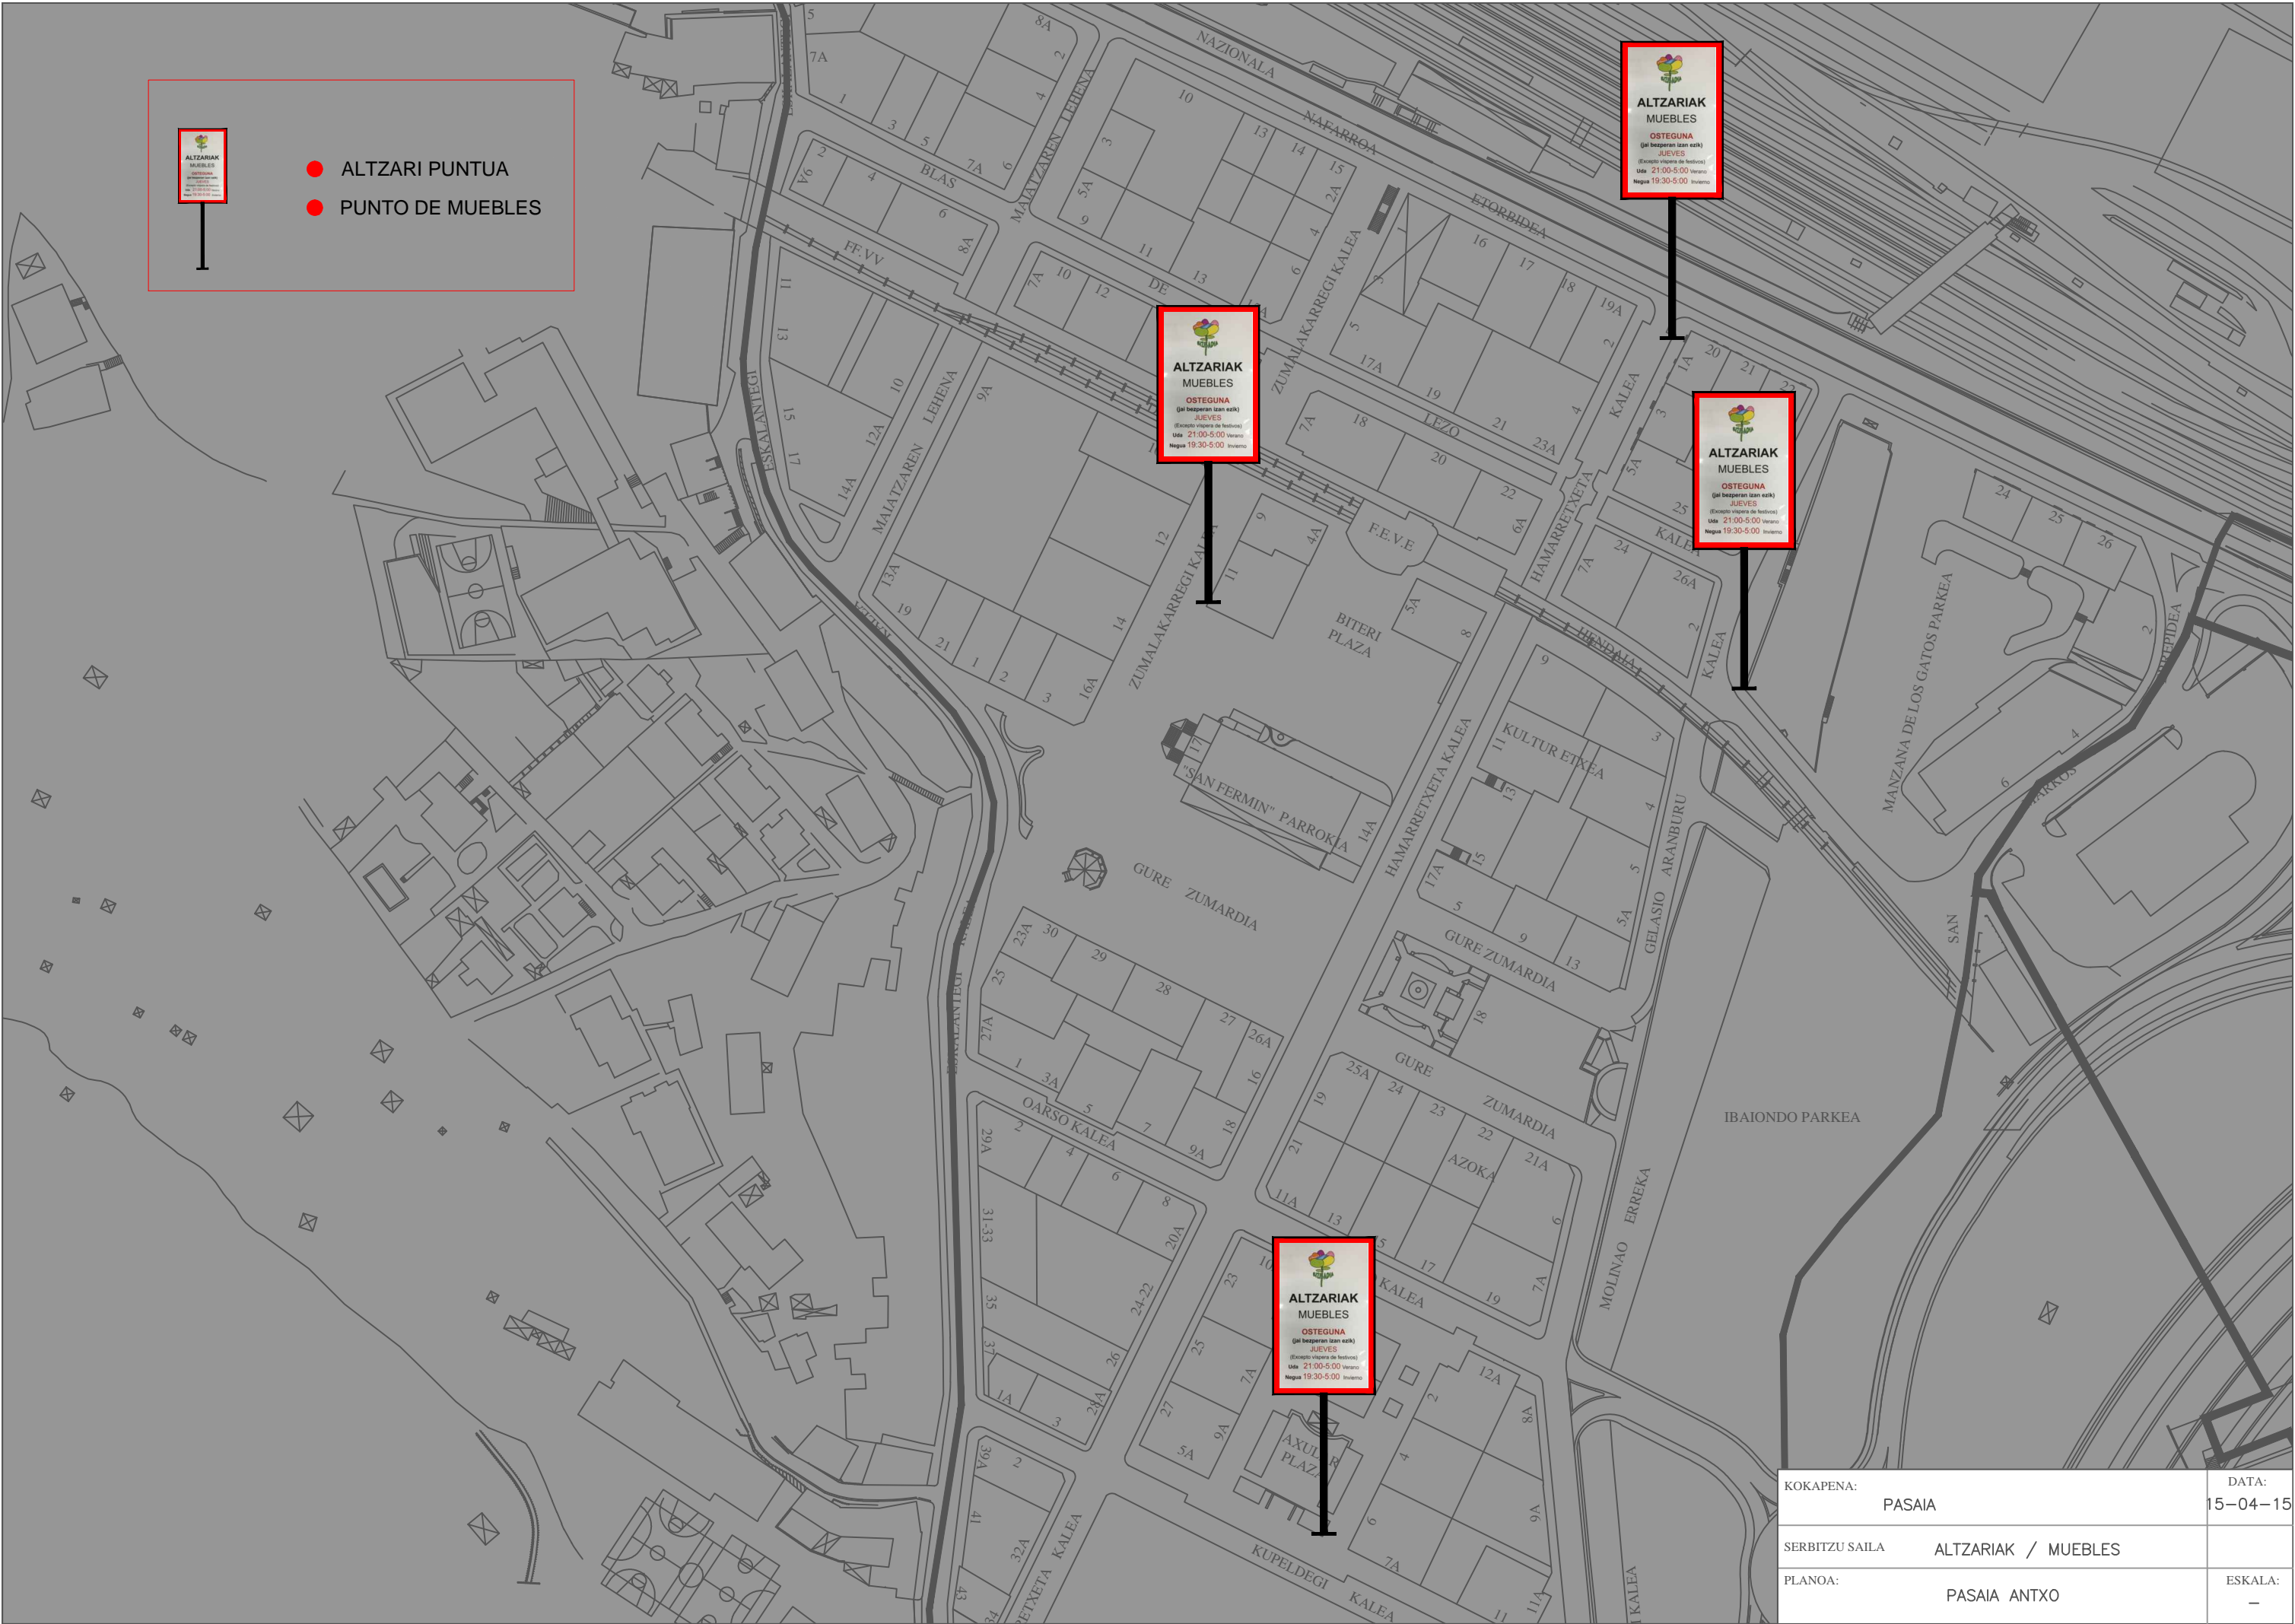

● ALTZARI PUNTUA
● PUNTO DE MUEBLES

KOKAPENA:	PASAI	DATA:	15-04-15
SERBITZU SAILA	ALTZARIAK / MUEBLES		
PLANOA:	PASAI ANTZO	ESKALA:	-