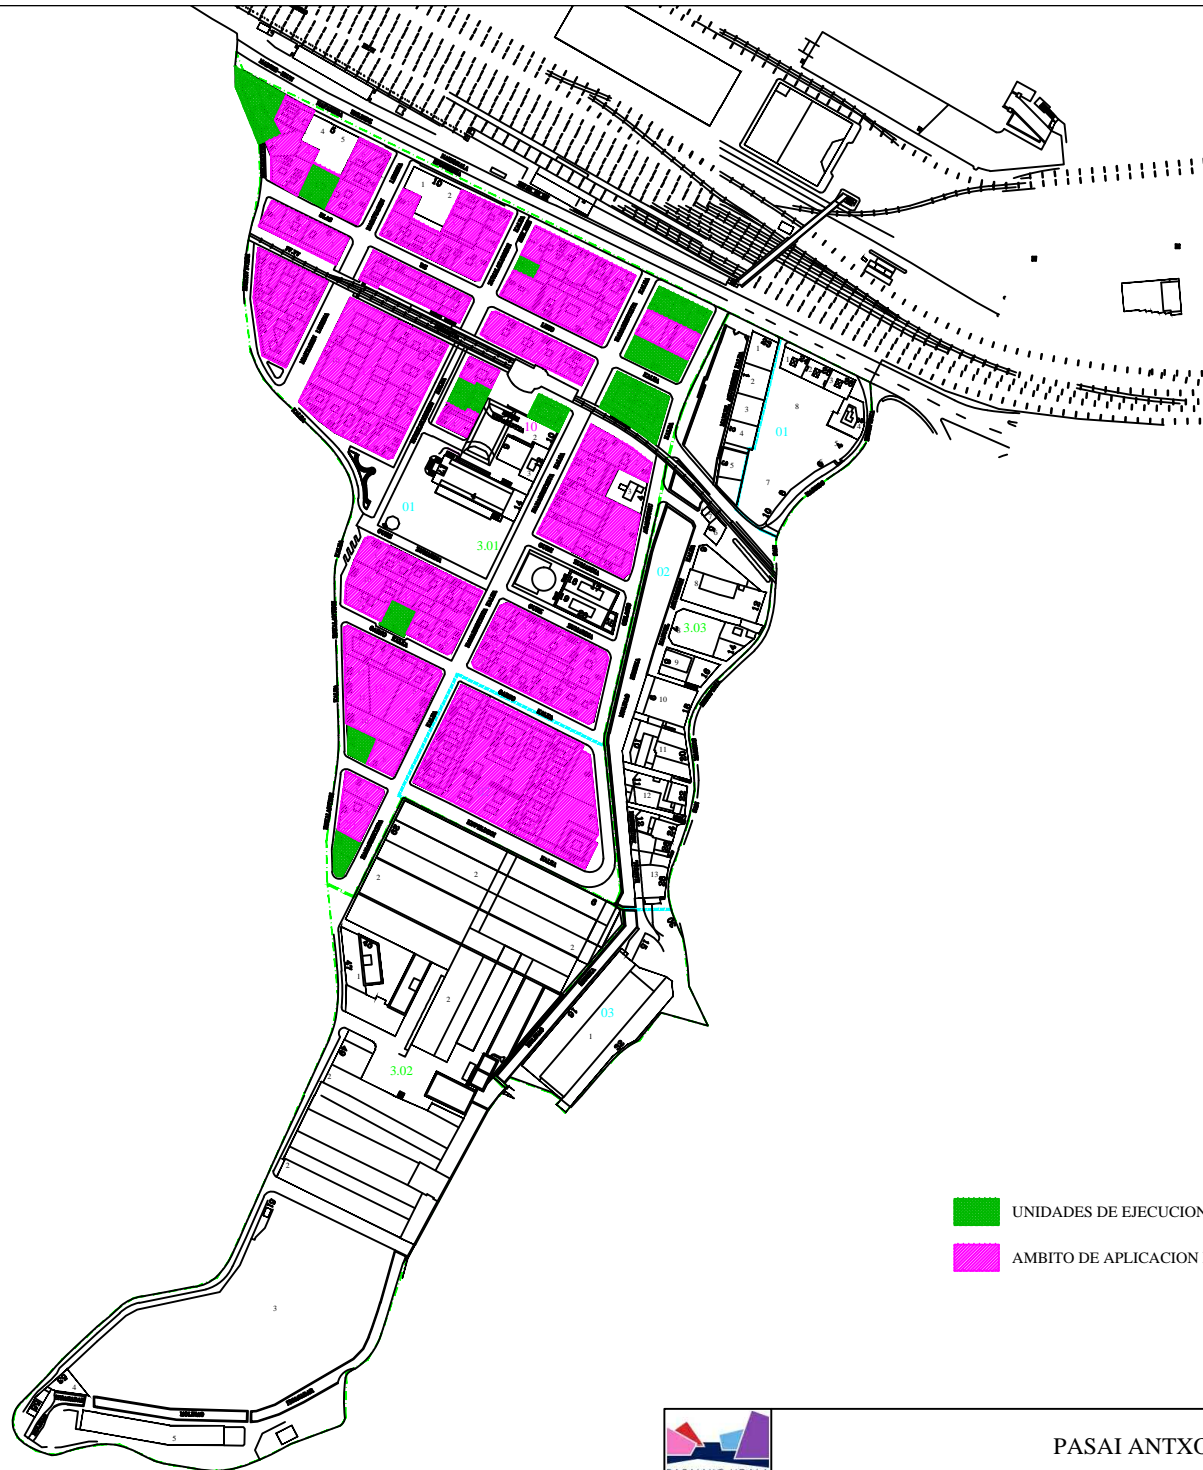

-  AMBITO DE APLICACION ESPECIFICA DE LA ORDENANZA
-  CASCO HISTORICO DONIBANE

25 octubre 2001

PASAI DONIBANE

- |   |  |   |                             |
|---|--|---|-----------------------------|
|  | AMBITO DE APLICACION ESPECIFICA DE LA ORDENANZA        |  | PLAN ESTRATEGICO REALIZADO  |
|  | CASCO HISTORICO DONIBANE                               |  | PLAN ESTRATEGICO A REALIZAR |
|  | AREA URBANA PROTEGIDA                                  |  | UNIDADES DE EJECUCION       |
|  | FRENTES DE FACHADA NO SUSCEPTIBLES DE CIERRE DE VUELOS |   |                             |

-  UNIDADES DE EJECUCION
-  AMBITO DE APLICACION ESPECIFICA ORDENANZA