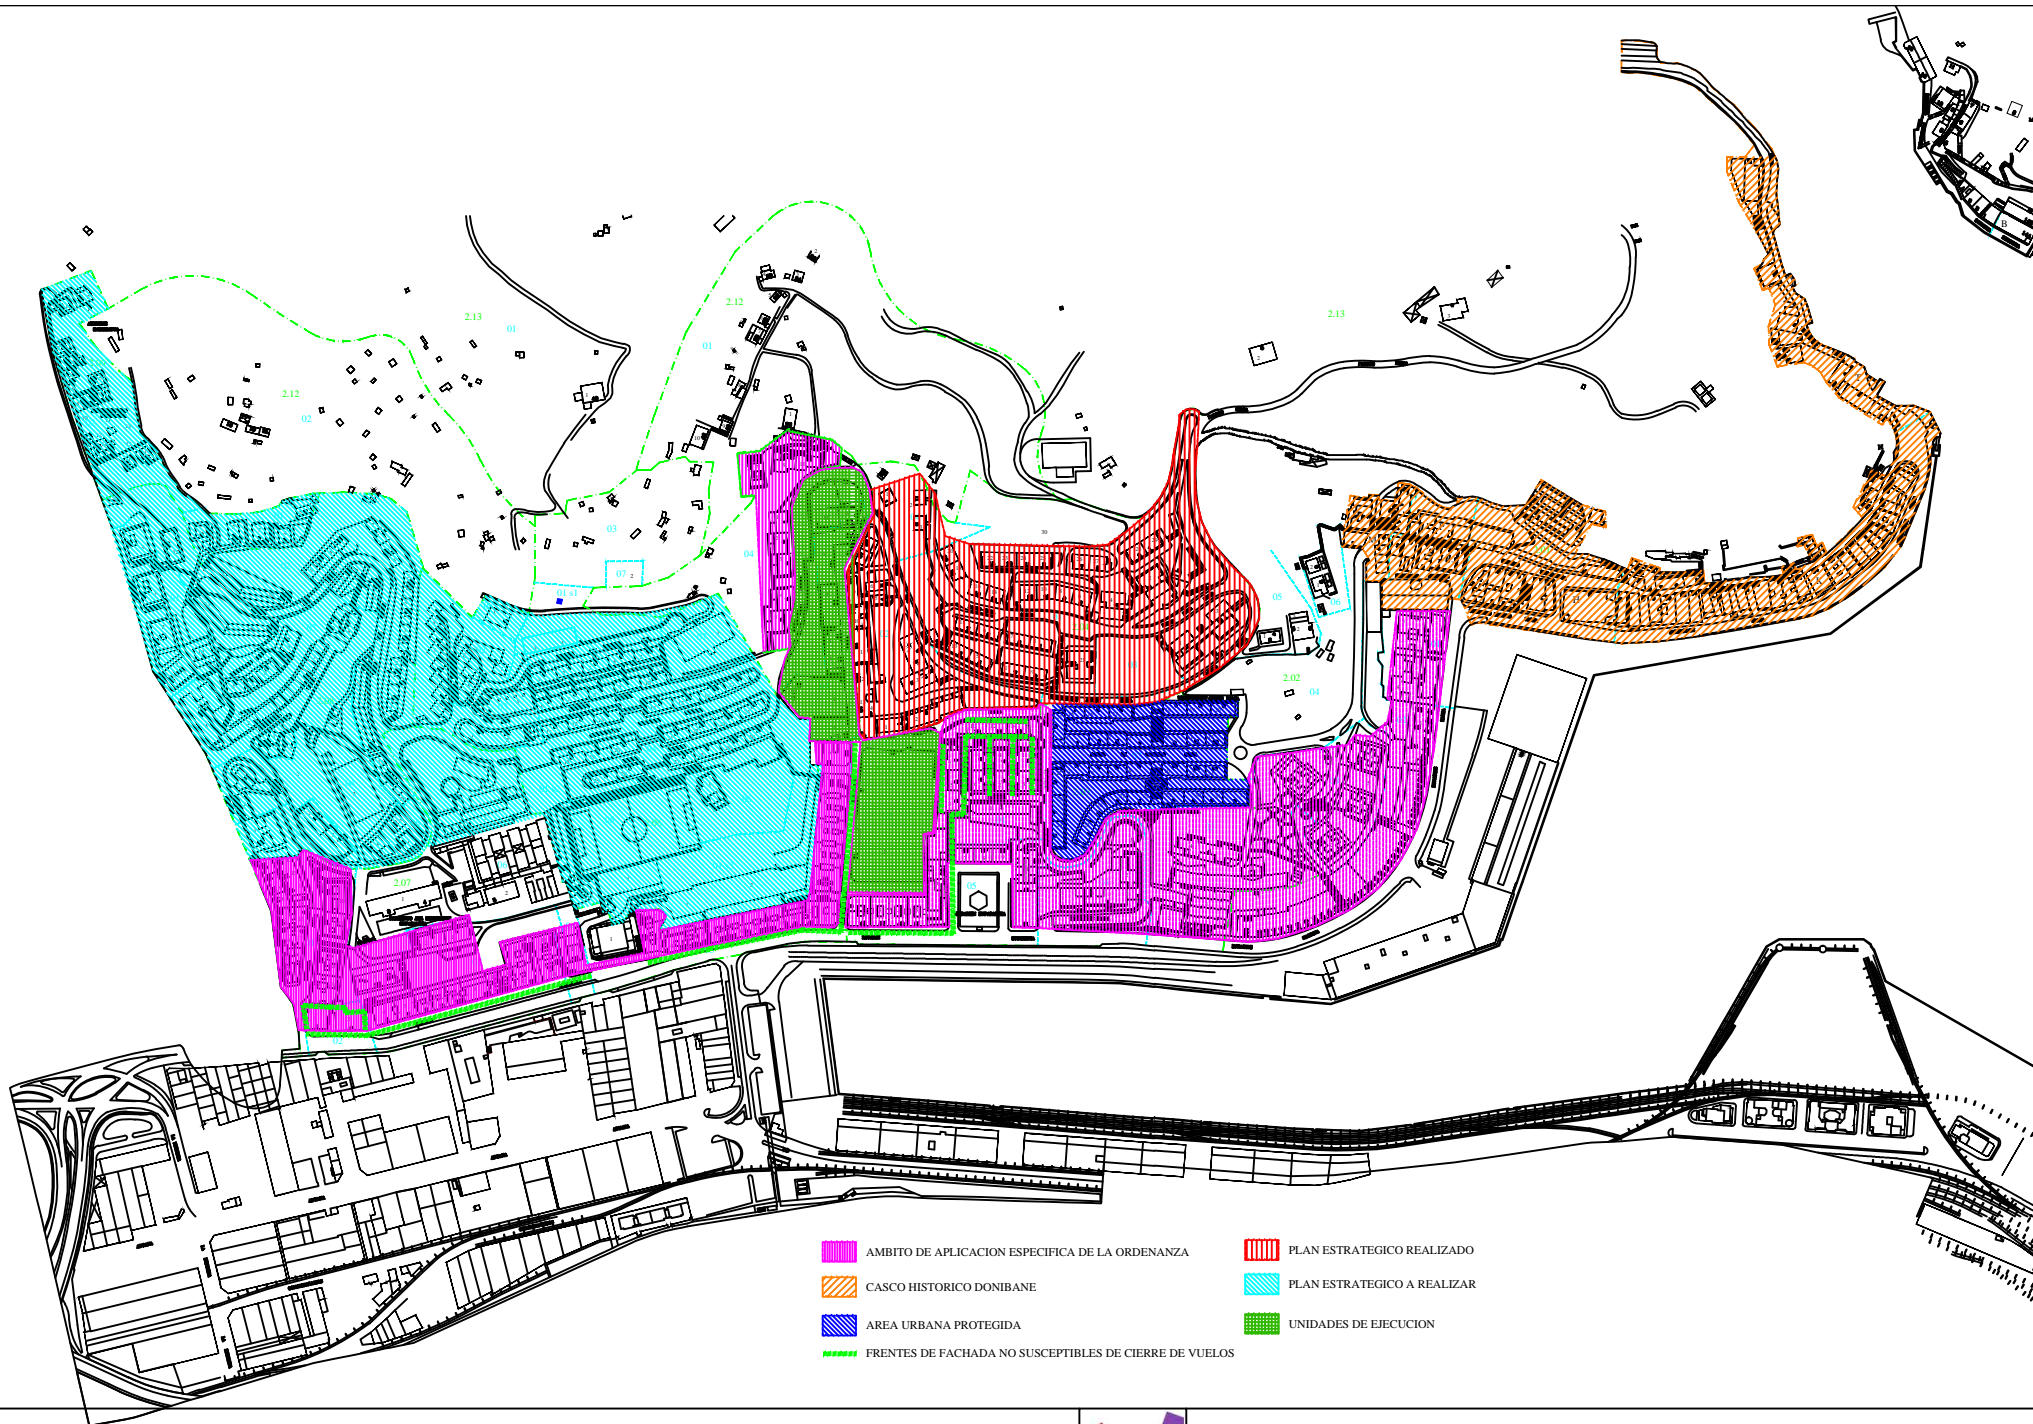

-  AMBITO DE APLICACION ESPECIFICA DE LA ORDENANZA
-  CASCO HISTORICO DONIBANE

25 octubre 2001

PASAI DONIBANE

- |   |  |   |                             |
|---|--|---|-----------------------------|
|  | AMBITO DE APLICACION ESPECIFICA DE LA ORDENANZA        |  | PLAN ESTRATEGICO REALIZADO  |
|  | CASCO HISTORICO DONIBANE                               |  | PLAN ESTRATEGICO A REALIZAR |
|  | AREA URBANA PROTEGIDA                                  |  | UNIDADES DE EJECUCION       |
|  | FRENTES DE FACHADA NO SUSCEPTIBLES DE CIERRE DE VUELOS |   |                             |

-  UNIDADES DE EJECUCION
-  AMBITO DE APLICACION ESPECIFICA ORDENANZA