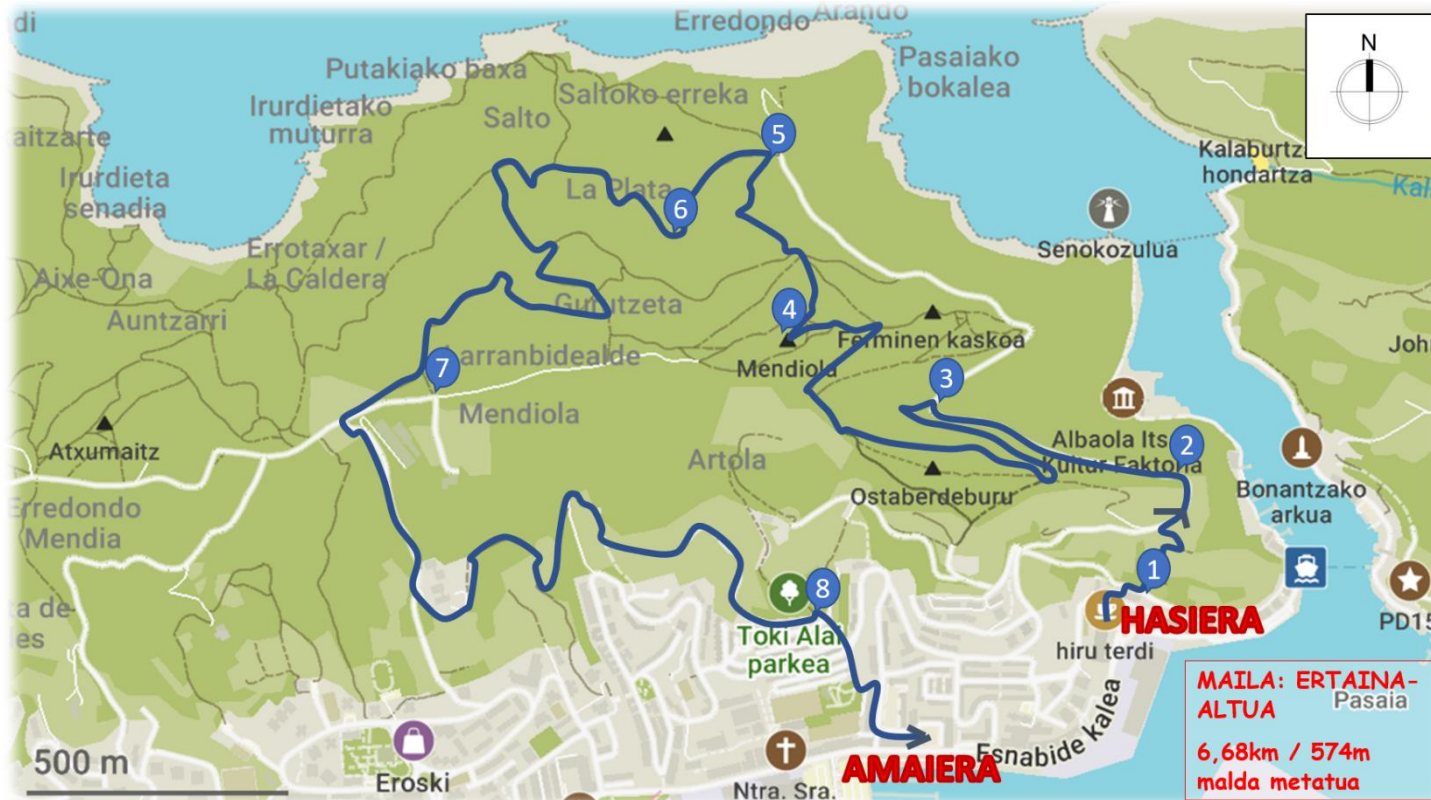

P.SAN PEDRO. MENDIOLA-PLATA-LARRANBIDE

**PASAI
BADIA
AKTIBOA**

Erreterriako Udala

Lezoko Unibertsitateko Udala

OIARTZUNGO UDALA

PASAIKO UDALA

P.SAN PEDRO. MENDIOLA-PLATA-LARRANBIDE

OINEZ (eskailera zati batzuk daude) EGITEKO ASFALTATUTAKO BIDEA. BAKARRIK EDO FAMILIAN EGITEKO APROPOSA. ANIMATU ZAITEZTE!

1. **HASIERA PUNTUA: SAN PEDROKO FRONTOIA**
2. **LOTU MAPAN DAUDEN PUNTUAK DAGOZKIEN IRUDIEKIN**
3. **ERANTZUN ZUZENAK WEB ORRIAN ESKURAGARRI EGONGO DIRA ONDORENGO HELBIDEAN: <https://www.pasaia.eus/eu/kirola>**