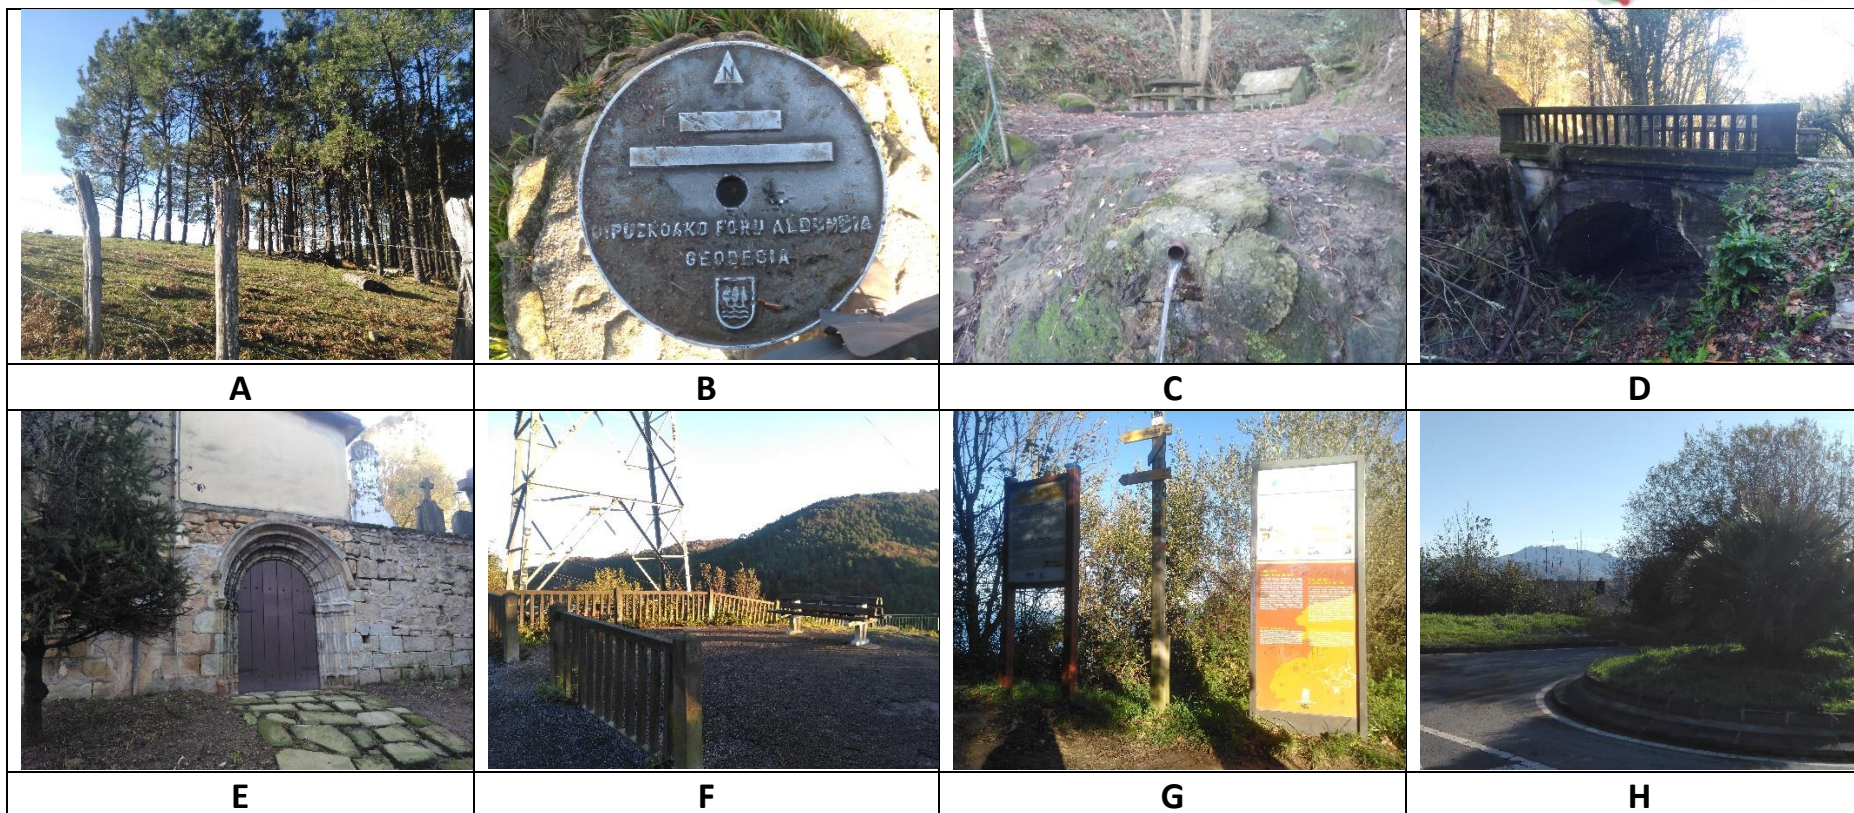

P.SAN PEDRO. MENDIOLA-PLATA-LARRANBIDE

**PASAI
BADIA
AKTIBOA**

Erreterriako Udala

Lezoko Unibertsitateko Udala

OIARTZUNGO UDALA

PASAIKO UDALA

P.SAN PEDRO. MENDIOLA-PLATA-LARRANBIDE

OINEZ (eskailera zati batzuk daude) EGITEKO ASFALTATUTAKO BIDEA. BAKARRIK EDO FAMILIAN EGITEKO APROPOSA. ANIMATU ZAITEZTE!

1. **HASIERA PUNTUA: SAN PEDROKO FRONTOIA**
2. **LOTU MAPAN DAUDEN PUNTUAK DAGOZKIEN IRUDIEKIN**
3. **ERANTZUN ZUZENAK WEB ORRIAN ESKURAGARRI EGONGO DIRA ONDORENGO HELBIDEAN: <https://www.pasaia.eus/eu/kirola>**