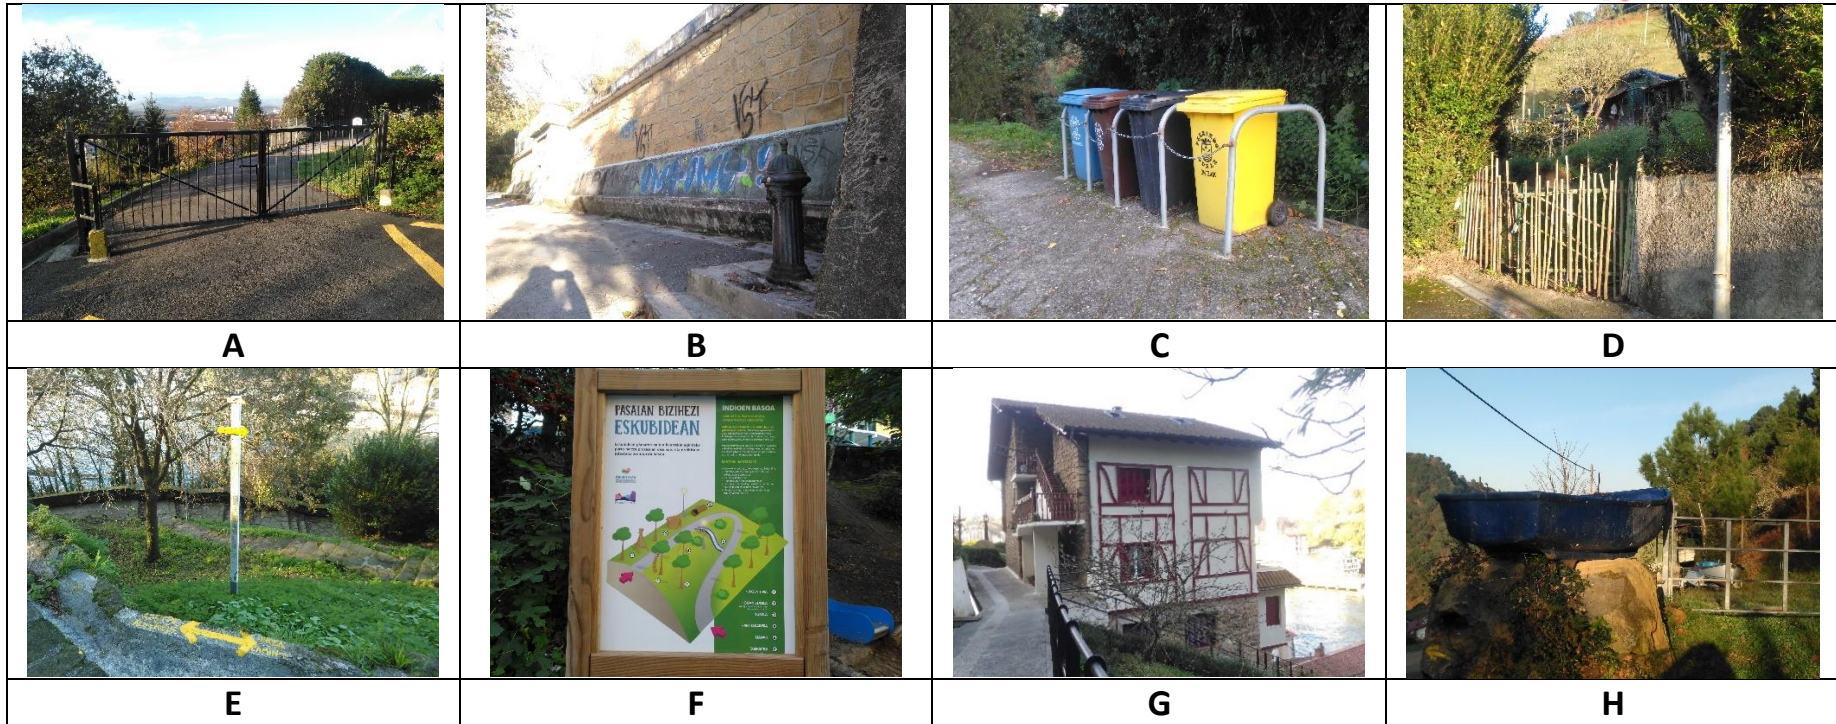

P.DONIBANE-LIZEOA-LARRABIDE

PASAI
BADIA
AKTIBOA

MAILA: ERTAINA
3,24km / 272m
malda metatua

Errenterriko Udala

Lezoko Unibertsitateko Udala

OIARTZUNGO
UDALA

PASAIKO UDALA

P.DONIBANE-LIZEOA-LARRABIDE

OINEZ EDO BIZIKLETAZ (eskailera zati batzuk daude) EGITEKO ASFALTATUTAKO BIDEA. BAKARRIK EDO FAMILIAN EGITEKO APROPOSA. ANIMATU ZAITEZTE!

1. HASIERA PUNTUA: DONIBANEKO KIROLGUNEA
2. LOTU MAPAN DAUDEN PUNTUAK DAGOZKIEN IRUDIEKIN
3. ERANTZUN ZUZENAK WEB ORRIAN ESKURAGARRI EGONGO DIRA ONDORENGO HELBIDEAN: <https://www.pasaia.eus/eu/kirola>