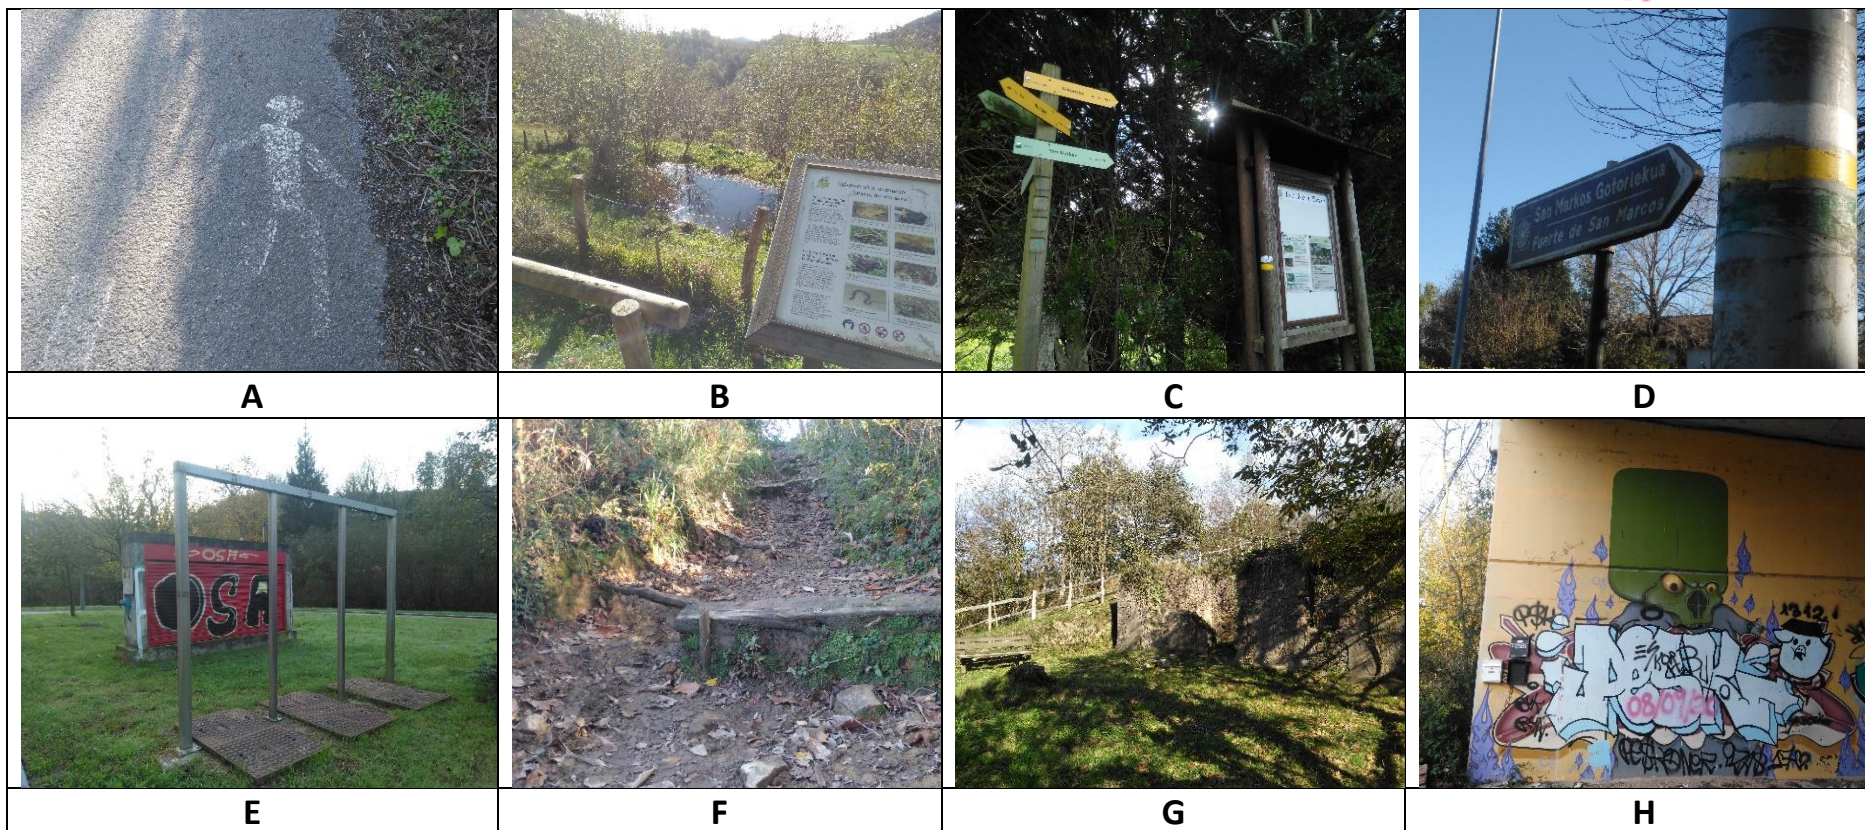

P.ANTXO. MOLINAO-KUTARRO

P.ANTXO. MOLINAO-KUTARRO

OINEZ EGITEKO ASFALTATUTAKO, PISTA ETA BIDEZIDOR IBILBIDEA. BAKARRIK EDO FAMILIAN EGITEKO APROPOSA. ANIMATU ZAITEZTE!

1. HASIERA PUNTUA: IBAIONDO PILOTALEKUA (Pasai Antxo)
2. LOTU MAPAN DAUDEN PUNTUAK DAGOZKIEN IRUDIEKIN
3. ERANTZUN ZUZENAK WEB ORRIAN ESKURAGARRI EGONGO DIRA ONDORENGO HELBIDEAN: <https://www.pasaia.eus/eu/kirola>