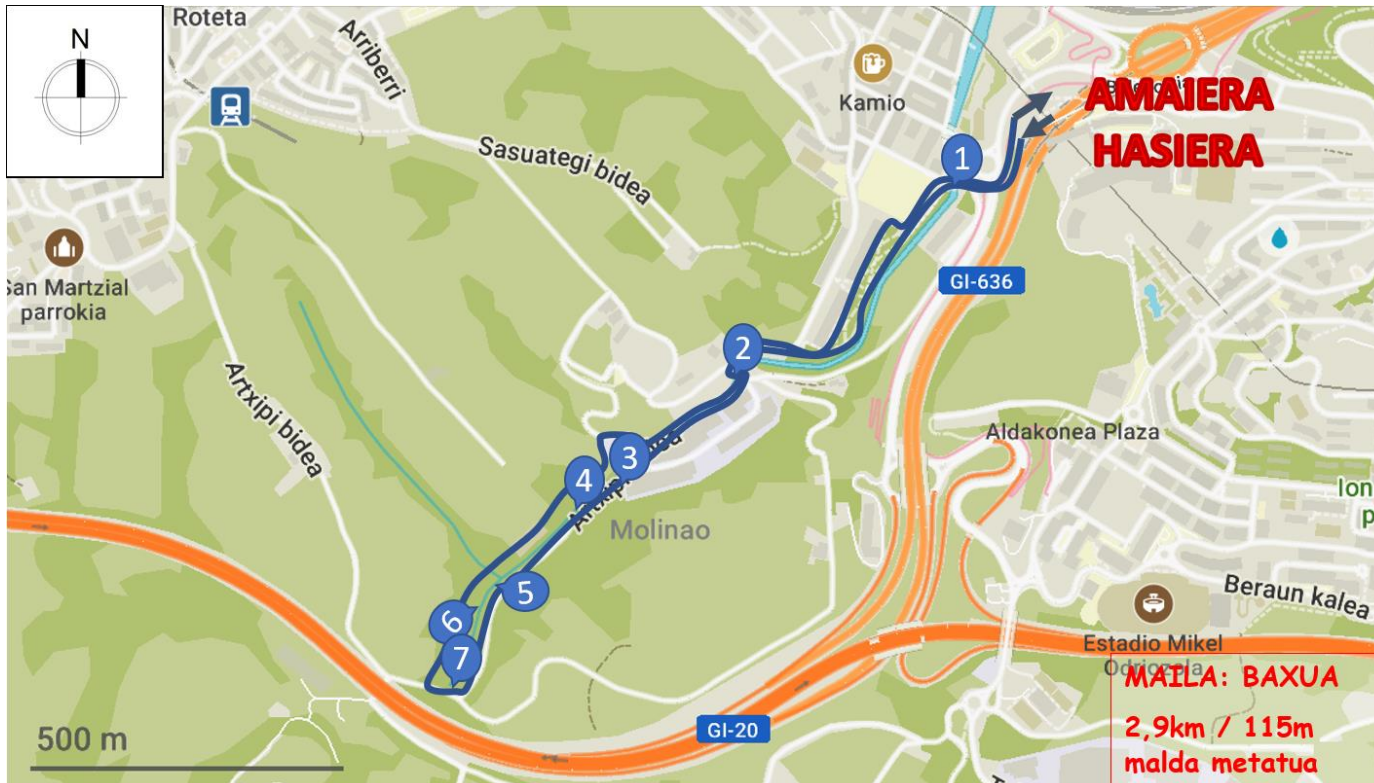

P.ANTXO-MOLINAO. ZUBIEN BIDEA

P.ANTXO-MOLINAO. ZUBIEN BIDEA

OINEZ (eskailera zati batzuk daude) EGITEKO ASFALTATUTAKO BIDEA. BAKARRIK EDO FAMILIAN EGITEKO APROPOSA. ANIMATU ZAITEZTE!

1. HASIERA PUNTUA: IBAIONDO FRONTOIA (Pasai Antxo)
2. LOTU MAPAN DAUDEN PUNTUAK DAGOZKIEN IRUDIEKIN
3. ERANTZUN ZUZENAK WEB ORRIAN ESKURAGARRI EGONGO DIRA ONDORENGO HELBIDEAN: <https://www.pasaia.eus/eu/kirola>