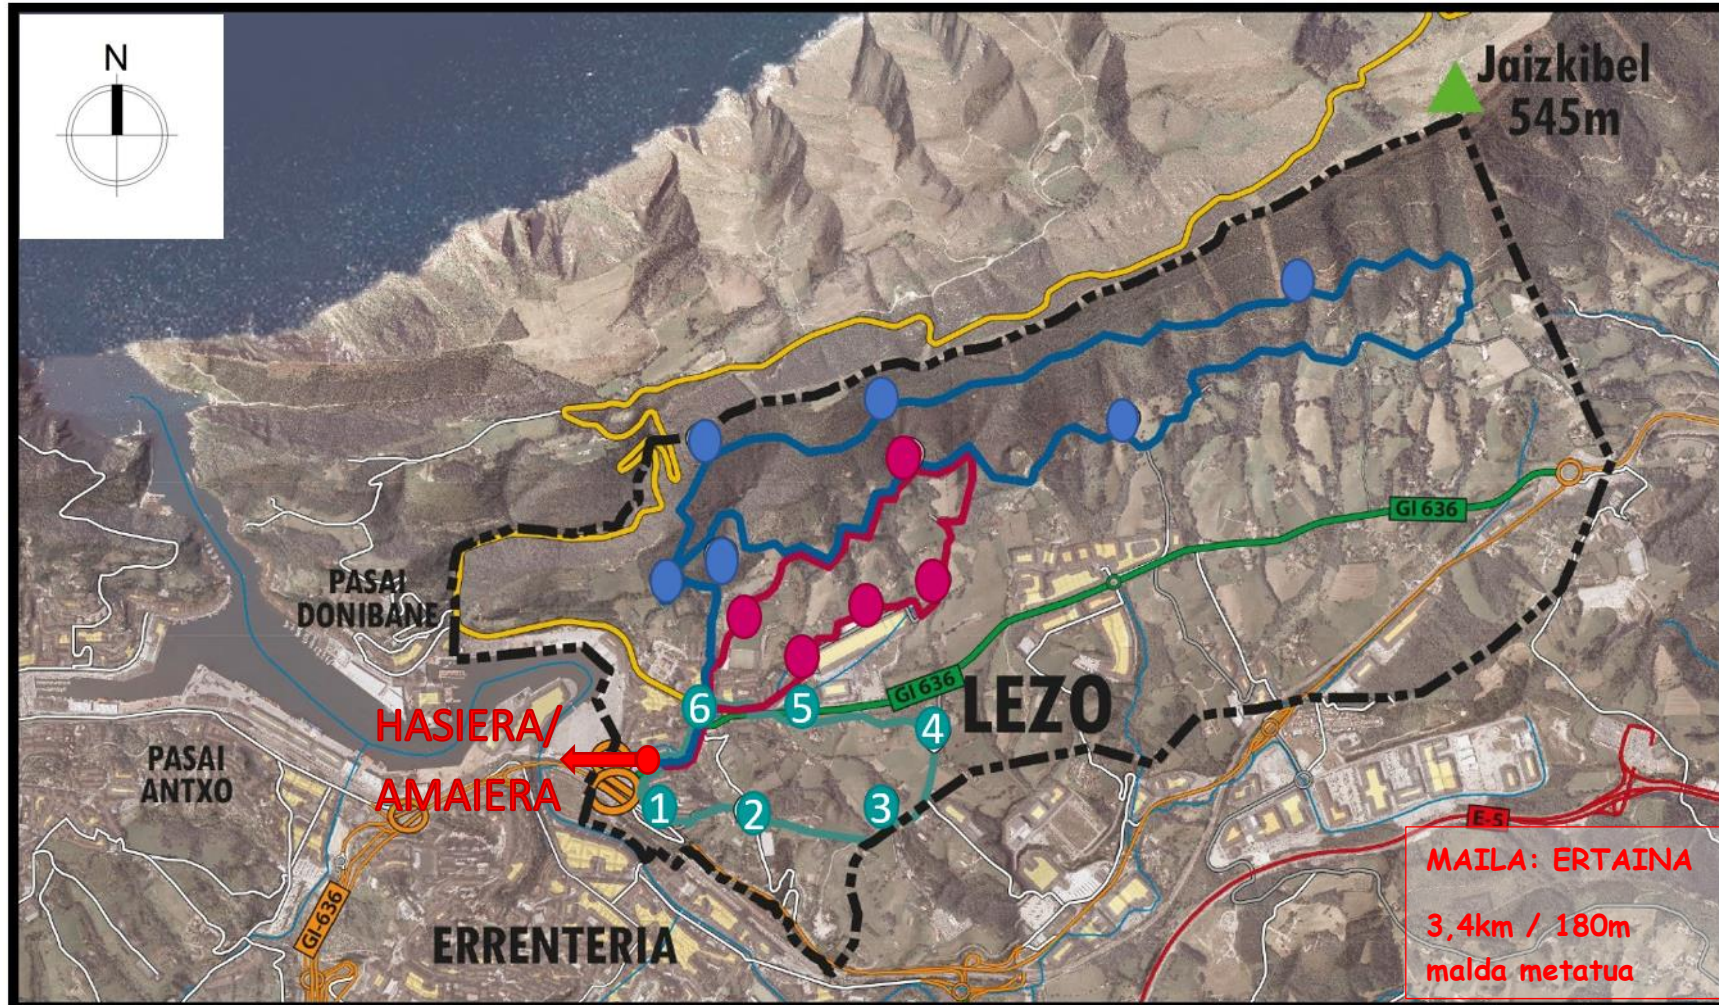

# LEZO - ALTAMIRA-BORDATXO

LEZOKO INGURUAK EZAGUTZEN

LEZO  
KO  
IBILBI  
DEAK

Errenteriako Udala

Lezoko Unibertsitateko Udala

Oarsoaldea  
geroa eraiten creando futuro

OARTZUNGO  
UDALA

PASAI AKO UDALA

# LEZO - ALTAMIRA-BORDATXO

LEZOKO INGURUAK EZAGUTZEN

OINEZ EDO BIZIKLETAZ EGITEKO ASFALTATUTAKO BIDEA. BAKARRIK EDO FAMILIAN EGITEKO APROPOSA. ANIMATU ZAITEZTE!

1. HASIERA PUNTUA: LEZOKO BEKOERROTA KIROLDEGIA
2. LOTU MAPAN DAUDEN PUNTUAK DAGOZKIEN IRUDIEKIN
3. DENA ZUZEN EGIN DUZUELA ZIURTATZEKO ETA PUNTUAK ZUEN IKASTETXEEI GEHITZEKO, BIDALI ZUEN ERANTZUNAK [kirolaisietxean@gmail.com](mailto:kirolaisietxean@gmail.com) HELBIDERA.