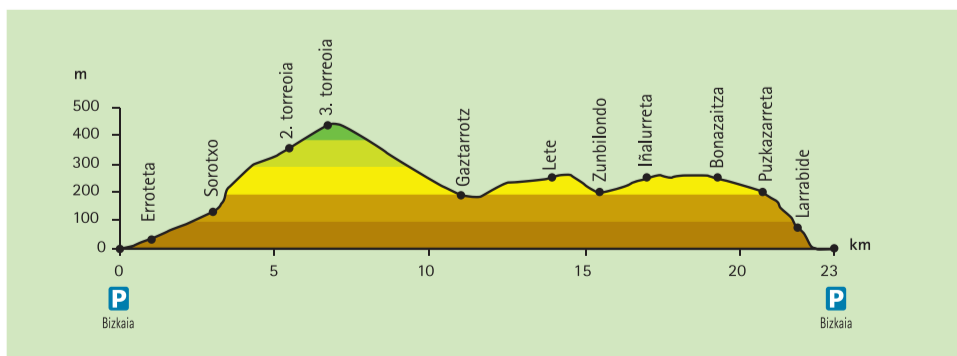

Ekainak 17

ITSAS-MENDI KKE

irteera
Itsas-Menditik

Ibilaldi luzea 8.00 tan

Ibilaldi motza 9.00 tan

--- Pasaia-Hondarribia muga
— Errepidea

XLVII. IBILALDI NEURTUA

Nahi duenak Itsas-Mendin motxila eta arropak uzteko aukera izango du, eta bukaeran plazan jasotzekoa.

Pintxoak partaide guztientzako

Sari banaketa Plazan amaitzerakoan

Laguntzaileak:
Iturgaitz Aulkiak
Pari Berri
Irati estetika
BPXport

BPXport

2 afari Parin
2 masaje Irati estetikan
3 bikoteentzako piragua edo stand up paddle BPXport-en