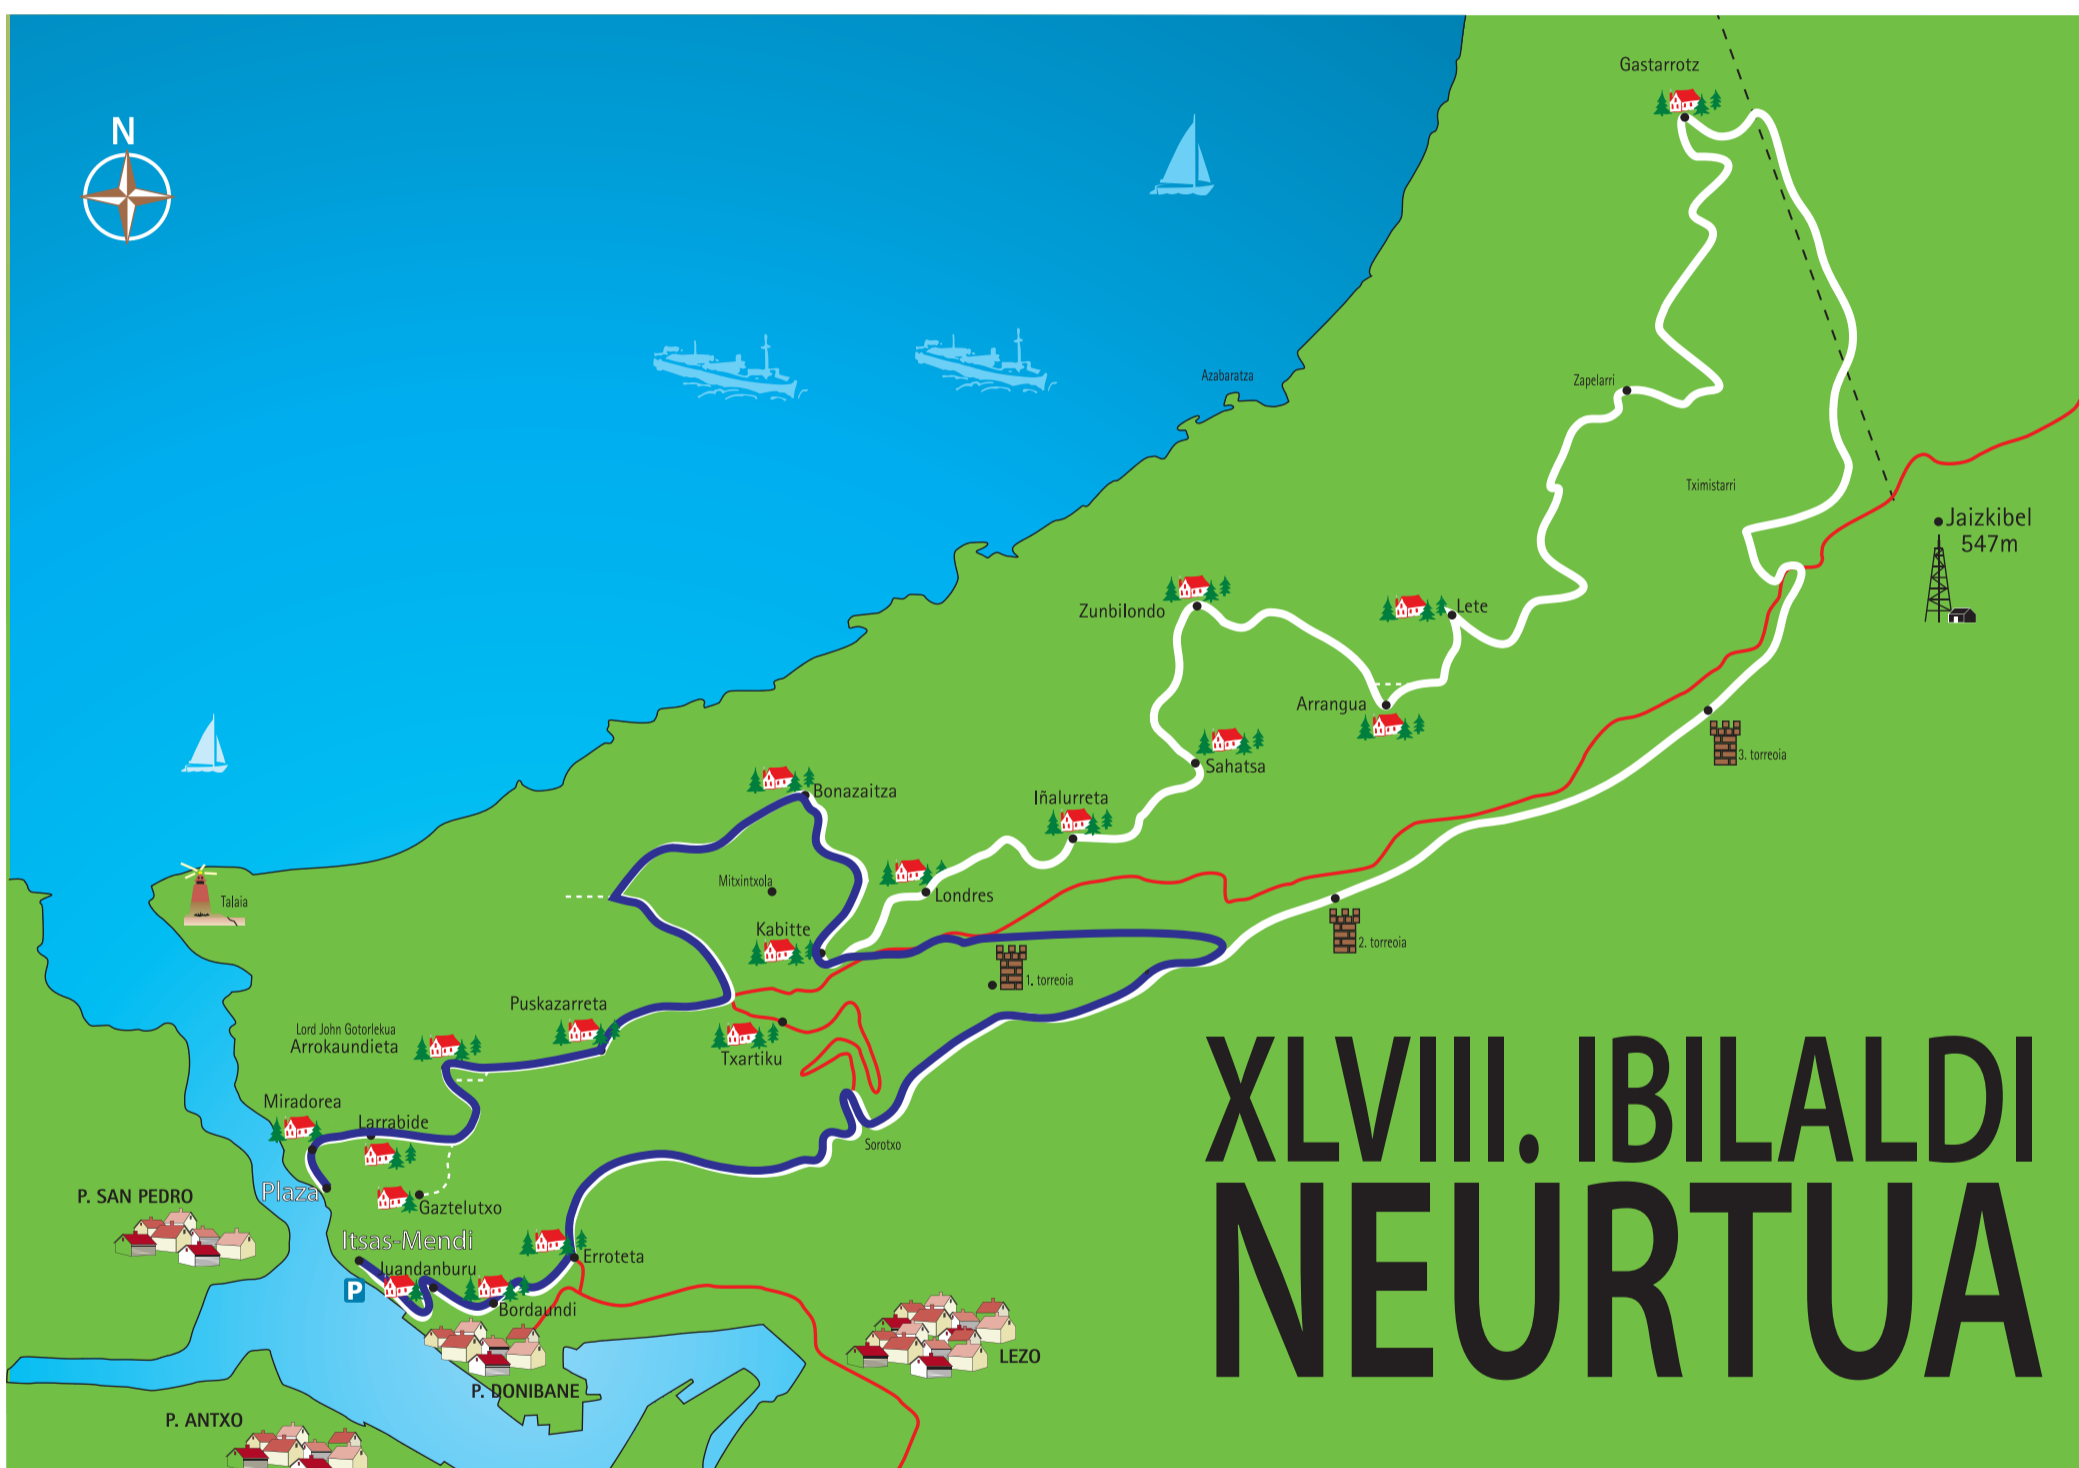

Ekainak 17

ITSAS-MENDI KKE

irteera
Itsas-Menditik

Ibilaldi luzea 8.00 tan

Ibilaldi motza 9.00 tan

--- Pasaia-Hondarribia muga
— Errepidea

XLVIII. IBILALDI NEURTUA

Nahi duenak Itsas-Mendin motxila eta arropak uzteko aukera izango du, eta bukaeran plazan jasotzekoa.

Pintxoak partaide guztientzako

Sari banaketa Plazan amaitzerakoan

Laguntzaileak:
Iturgaitz Aulkiak
Pari Berri
Irati estetika
BPXport

BPXport

2 afari Parin
2 masaje Irati estetikan
3 bikoteentzako piragua edo stand up paddle BPXport-en