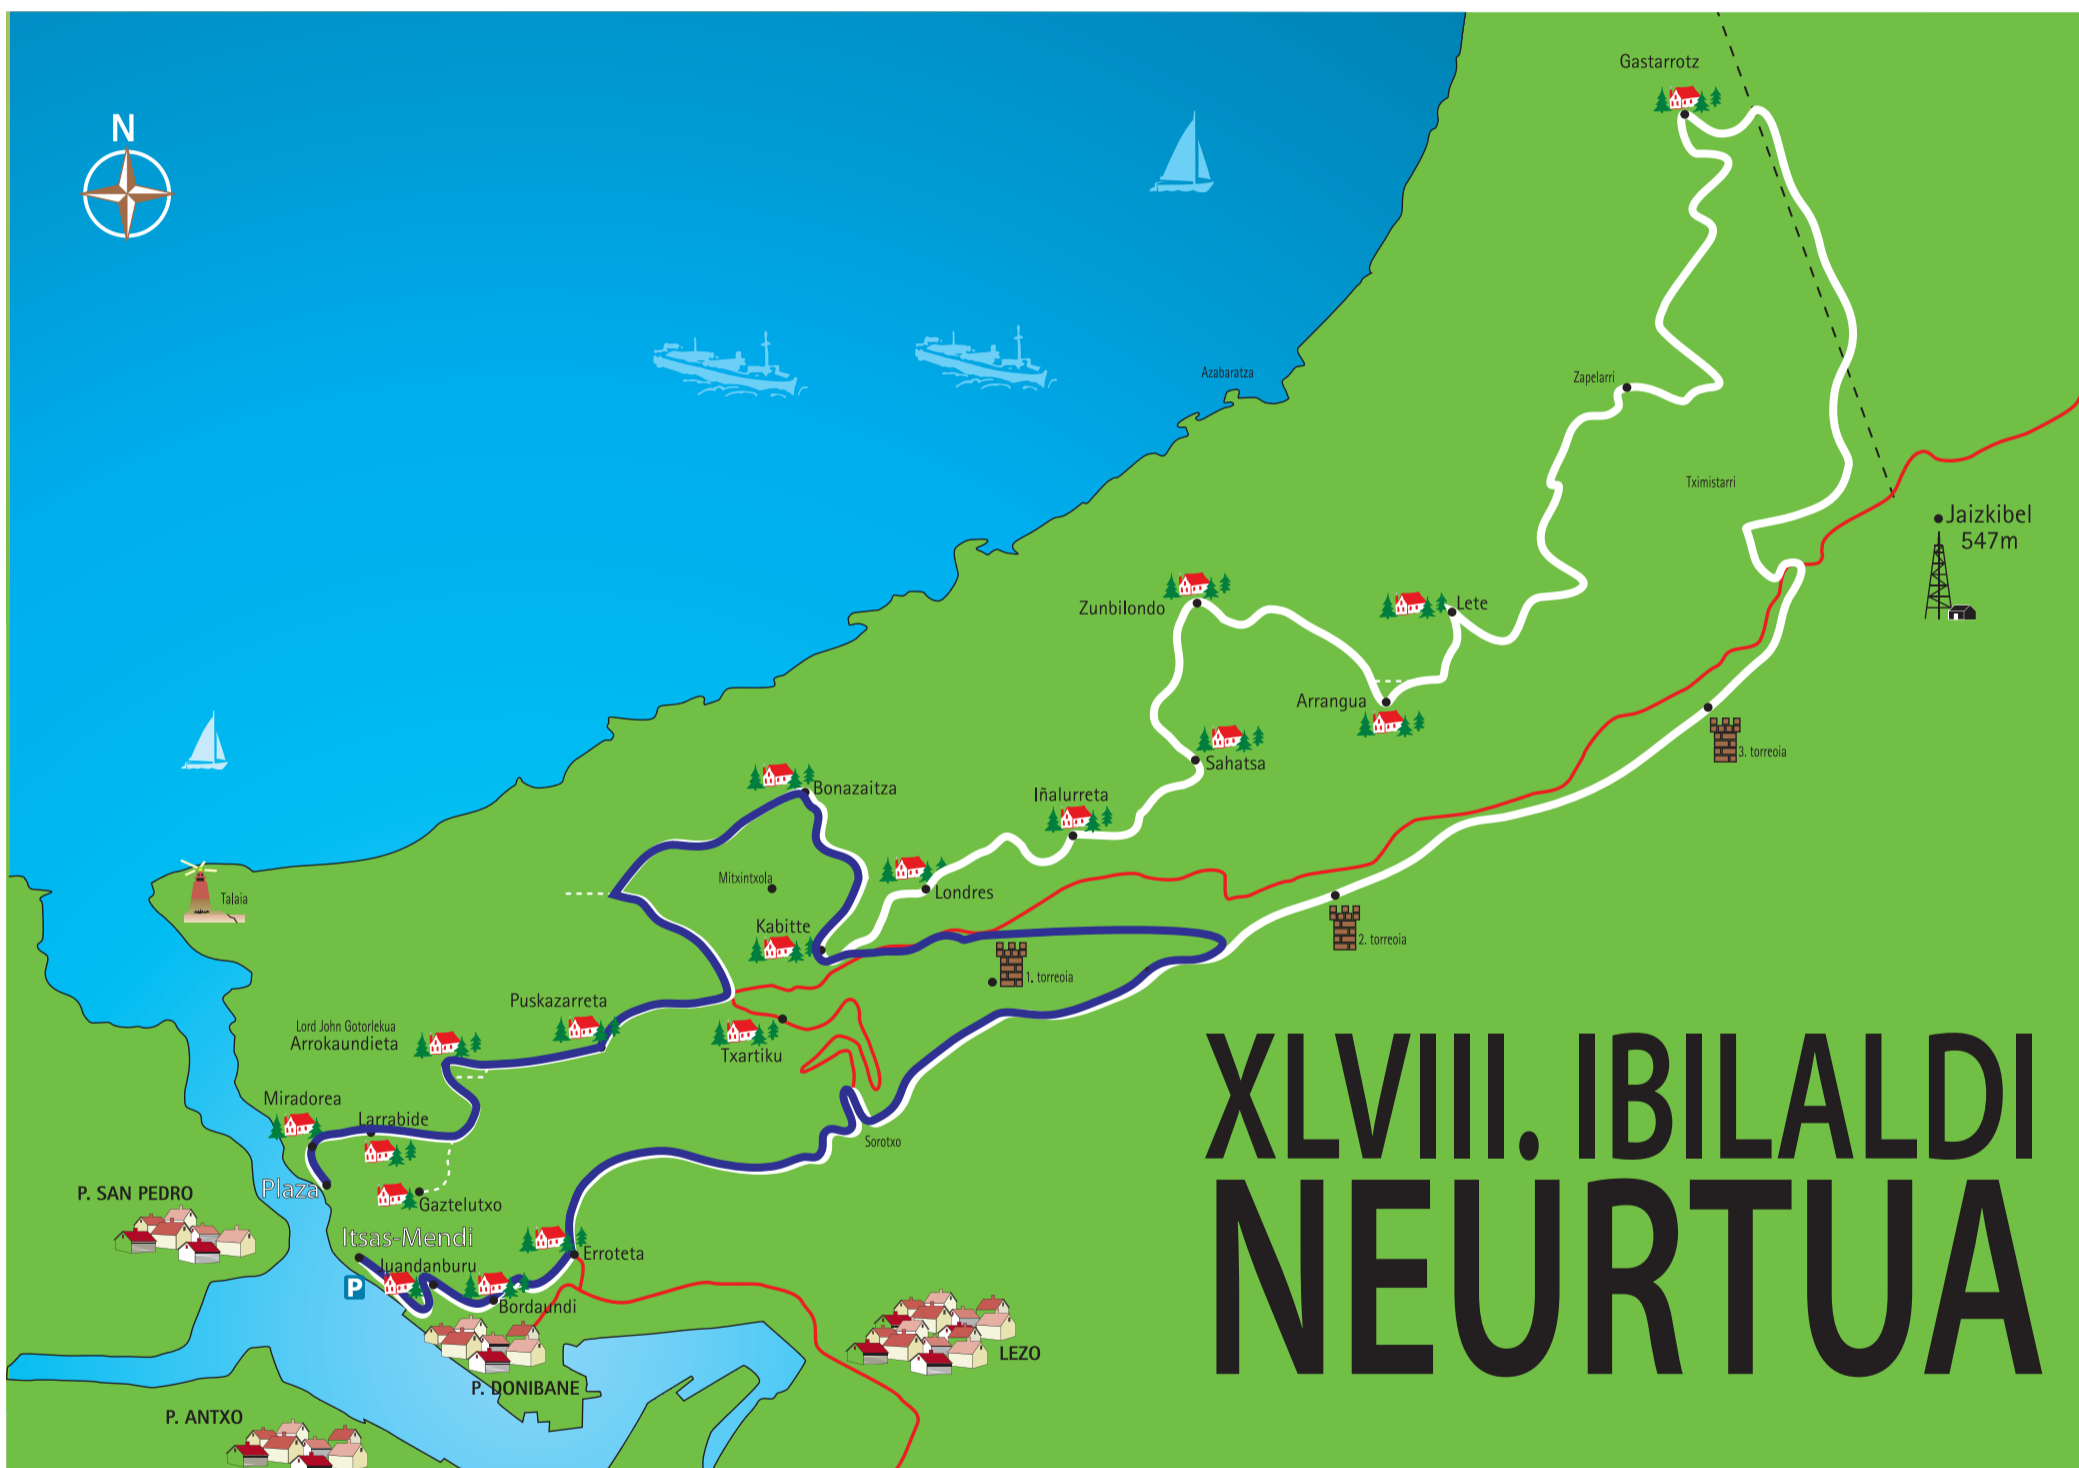

Ekainak 17

ITSAS-MENDI KKE

irteera
Itsas-Menditik

Ibilaldi luzea 8.00 tan

Ibilaldi motza 9.00 tan

--- Pasaia-Hondarribia muga
— Errepidea

XLVII. IBILALDI NEURTUA

Nahi duenak Itsas-Mendin motxila eta arropak uzteko aukera izango du, eta bukaeran plazan jasotzekoa.

Pintxoak partaide guztientzako

Sari banaketa Plazan amaitzerakoan

Laguntzaileak:
Iturgaitz Aulkiak
Pari Berri
Irati estetika
BPXport

BPXport

2 afari Parin
2 masaje Irati estetikan
3 bikoteentzako piragua edo stand up paddle BPXport-en