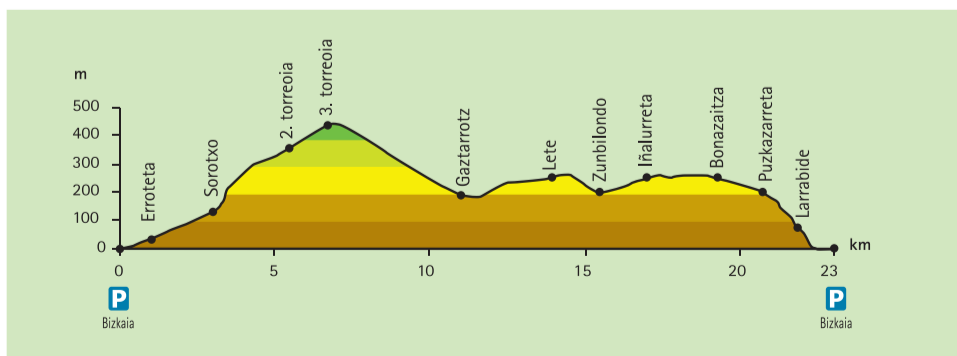

Ekainak 17

ITSAS-MENDI KKE

irteera
Itsas-Menditik

Ibilaldi luzea 8.00 tan

Ibilaldi motza 9.00 tan

--- Pasaia-Hondarribia muga
— Errepidea

XLVIII. IBILALDI NEURTUA

Nahi duenak Itsas-Mendin motxila eta arropak uzteko aukera izango du, eta bukaeran plazan jasotzekoa.

Pintxoak partaide guztientzako

Sari banaketa Plazan amaitzerakoan

Laguntzaileak:
Iturgaitz Aulkiak
Pari Berri
Irati estetika
BPXport

BPXport

2 afari Parin
2 masaje Irati estetikan
3 bikoteentzako piragua edo stand up paddle BPXport-en