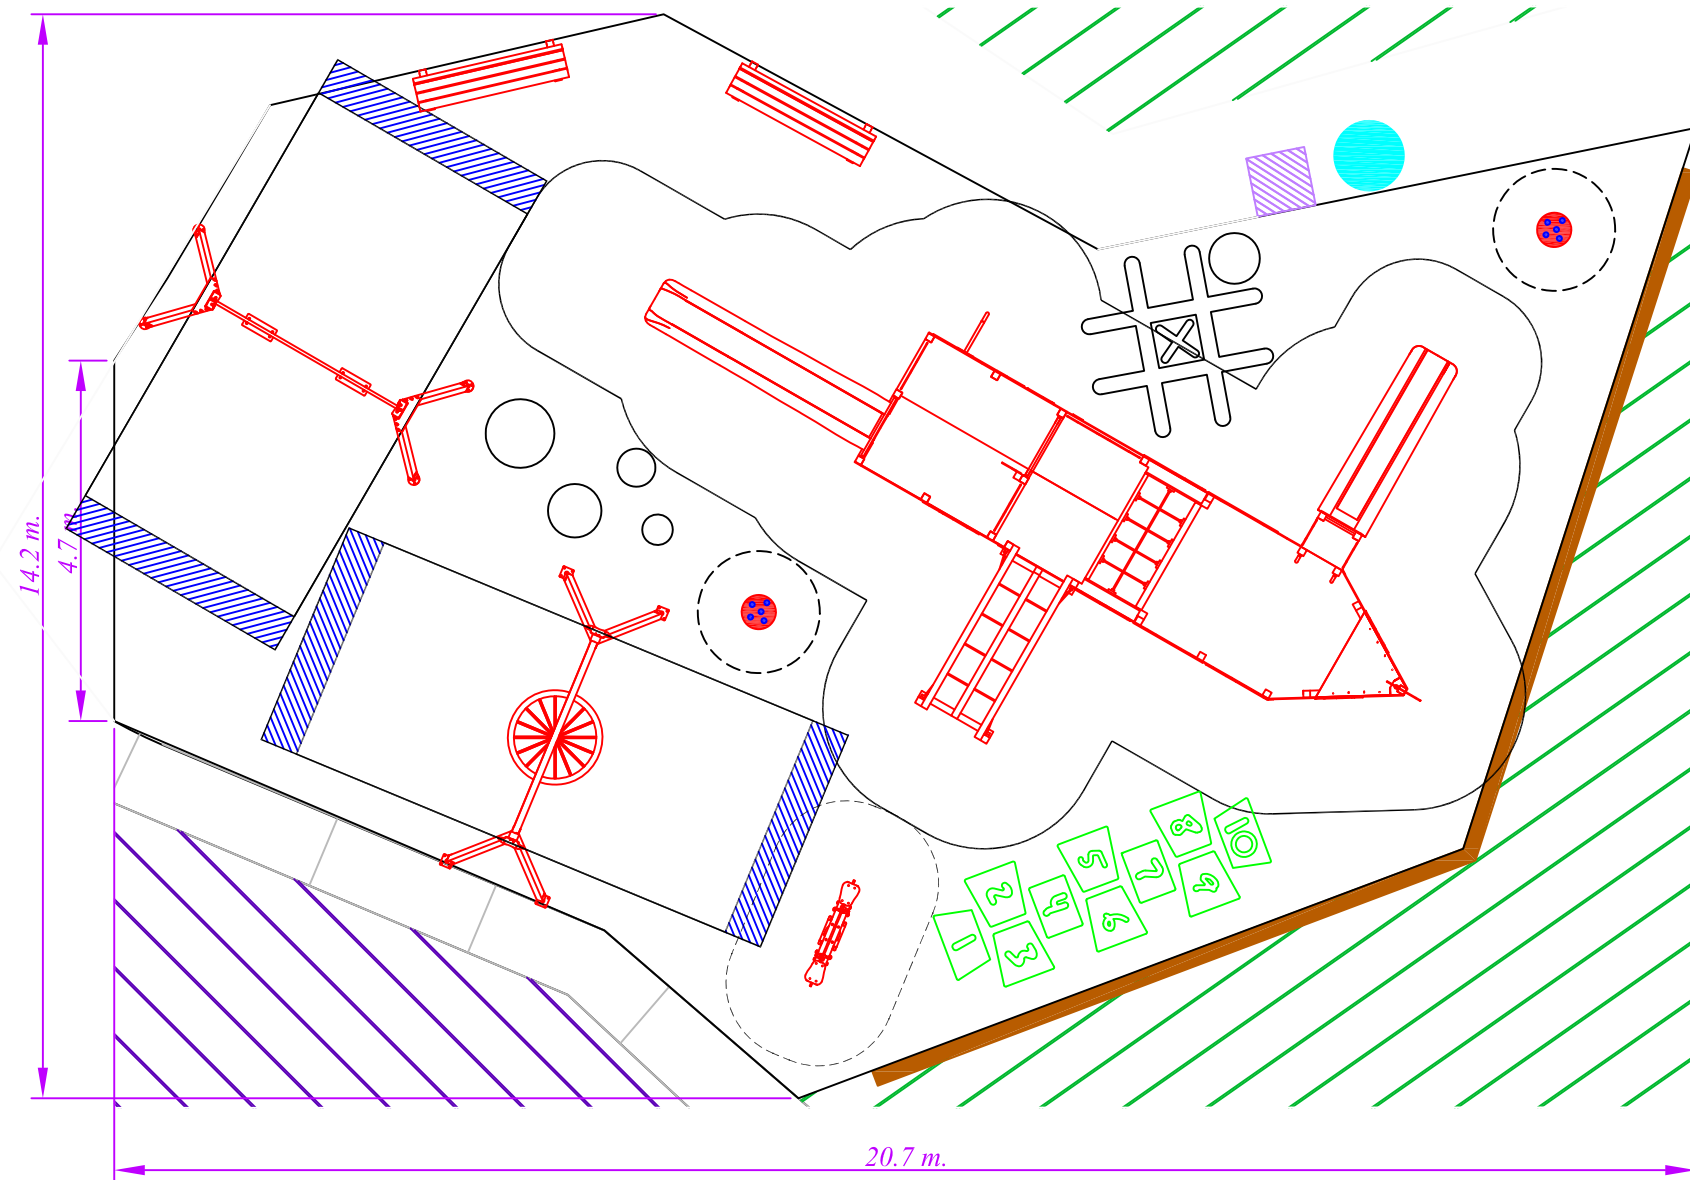

MP 035/5B

MP 035/4

MP 113

MP 011

Seta saltarina

Seta giratoria

Elementos volumetricos

Tres en raya

Truqueme

		Cliente:	Ayto Pasaia		Presupuesto:	951705
Denominación: Distribución Nueva zona de juegos infantiles (Opción 2) Obra: Pasaia, Nueva zona de juegos						
Diseño de:	Fecha:	Escala:	Hoja:	Dimensiones en:	CONFORME "EN 1176:2008"	
Mikel Iriarte	07.10.2016	1:100	DIN A3	metros		